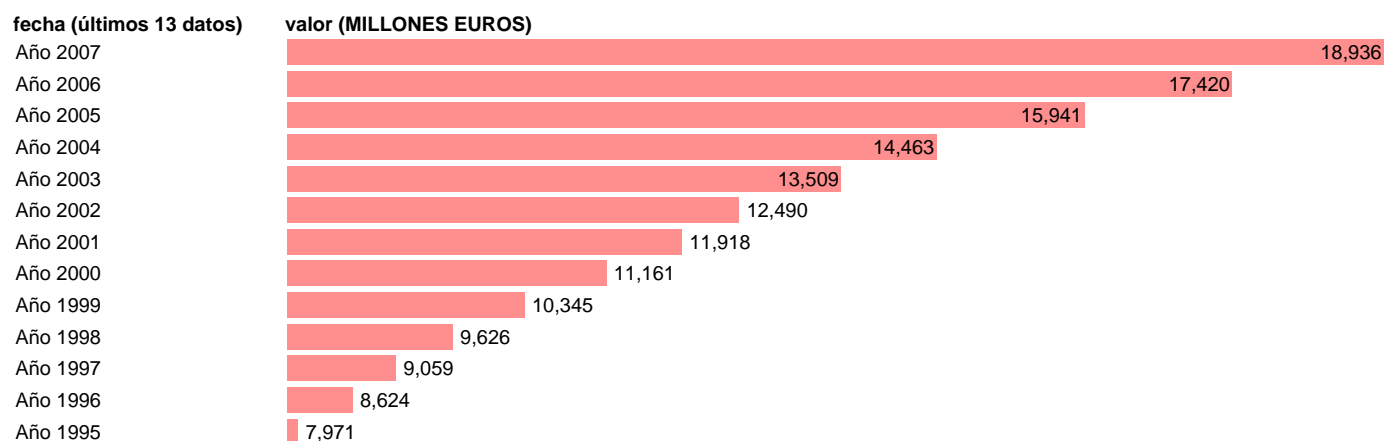

CC.LL. - REMUNERACIÓN DE ASALARIADOS

Estadística: [CC.LL. - REMUNERACIÓN DE ASALARIADOS](#)

Enlace permanente (Permalink): <https://tematicas.org/M1/7h632010/>

Notas: **SEC 95. BASE 2000**

Fuente: **EUROSTAT.**

Frecuencia: **Anual.**

Unidades: **MILLONES EUROS.**

Datos disponibles desde **Año 1995** hasta **Año 2007**.

Valor más alto alcanzado en Año 2007: **18936**.

Valor más bajo alcanzado en Año 1995: **7971**.