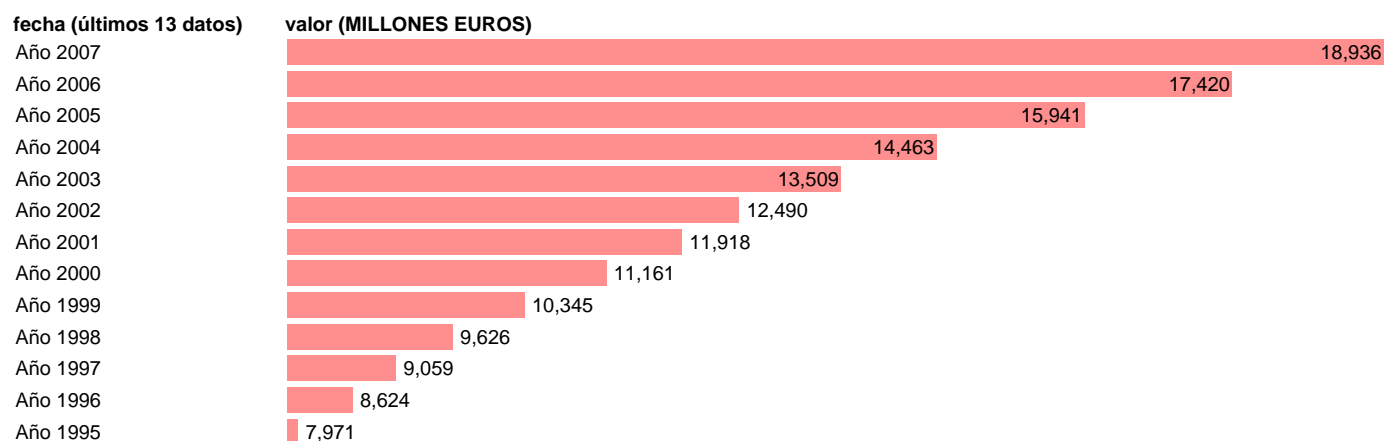

CC.LL. - REMUNERACIÓN DE ASALARIADOS

Estadística: [CC.LL. - REMUNERACIÓN DE ASALARIADOS](#)

Enlace permanente (Permalink): <https://tematicas.org/M1/76a32010/>

Notas: **SEC 95. BASE 2000**

Fuente: **EUROSTAT.**

Frecuencia: **Anual.**

Unidades: **MILLONES EUROS.**

Datos disponibles desde **Año 1995** hasta **Año 2007**.

Valor más alto alcanzado en Año 2007: **18936**.

Valor más bajo alcanzado en Año 1995: **7971**.