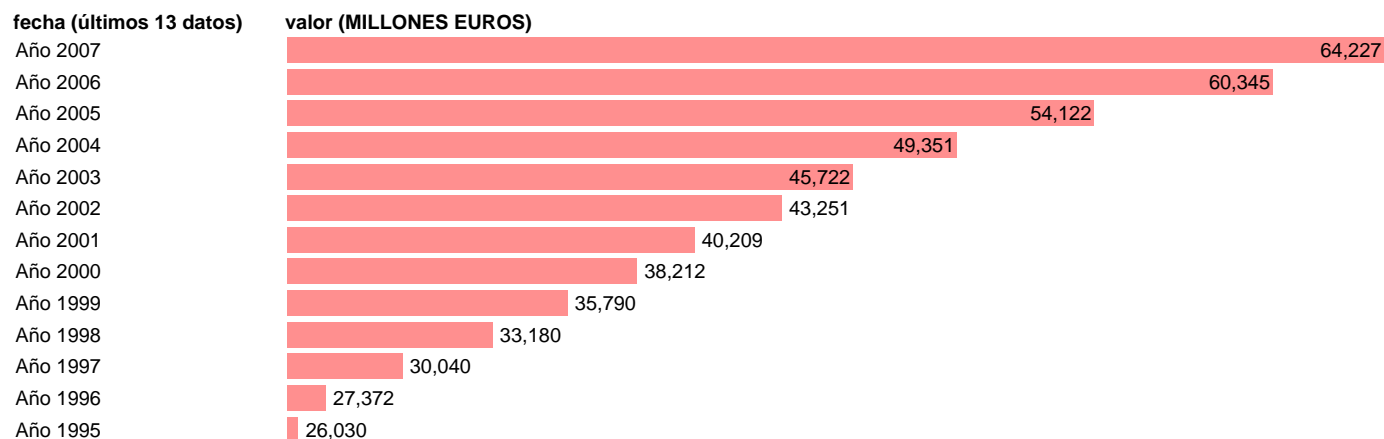

CC.LL. - RECURSOS NO FINANCIEROS

Estadística: [CC.LL. - RECURSOS NO FINANCIEROS](#)

Enlace permanente (Permalink): <https://tematicas.org/M1/7631000/>

Notas: **SEC 95. BASE 2000**

Fuente: **EUROSTAT.**

Frecuencia: **Anual.**

Unidades: **MILLONES EUROS.**

Datos disponibles desde **Año 1995** hasta **Año 2007**.

Valor más alto alcanzado en Año 2007: **64227**.

Valor más bajo alcanzado en Año 1995: **26030**.

[Pulse aquí](#) para acceder a los datos completos actualizados y a la representación gráfica estadística.