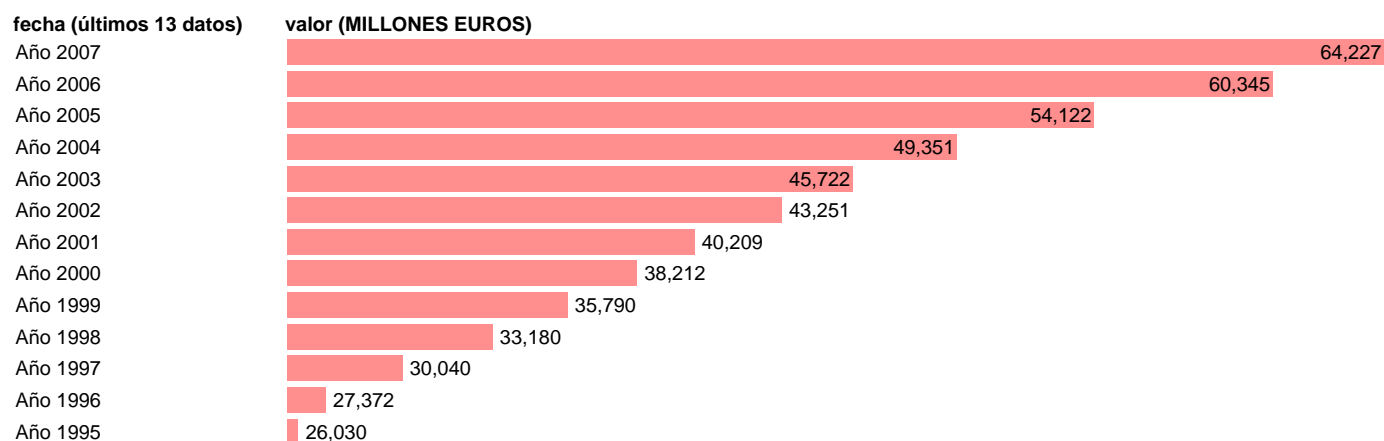

CC.LL. - RECURSOS NO FINANCIEROS

Estadística: [CC.LL. - RECURSOS NO FINANCIEROS](#)

Enlace permanente (Permalink): <https://tematicas.org/M1/7h6a31000/>

Notas: **SEC 95. BASE 2000**

Fuente: **EUROSTAT.**

Frecuencia: **Anual.**

Unidades: **MILLONES EUROS.**

Datos disponibles desde **Año 1995** hasta **Año 2007**.

Valor más alto alcanzado en Año 2007: **64227**.

Valor más bajo alcanzado en Año 1995: **26030**.

[Pulse aquí](#) para acceder a los datos completos actualizados y a la representación gráfica estadística.