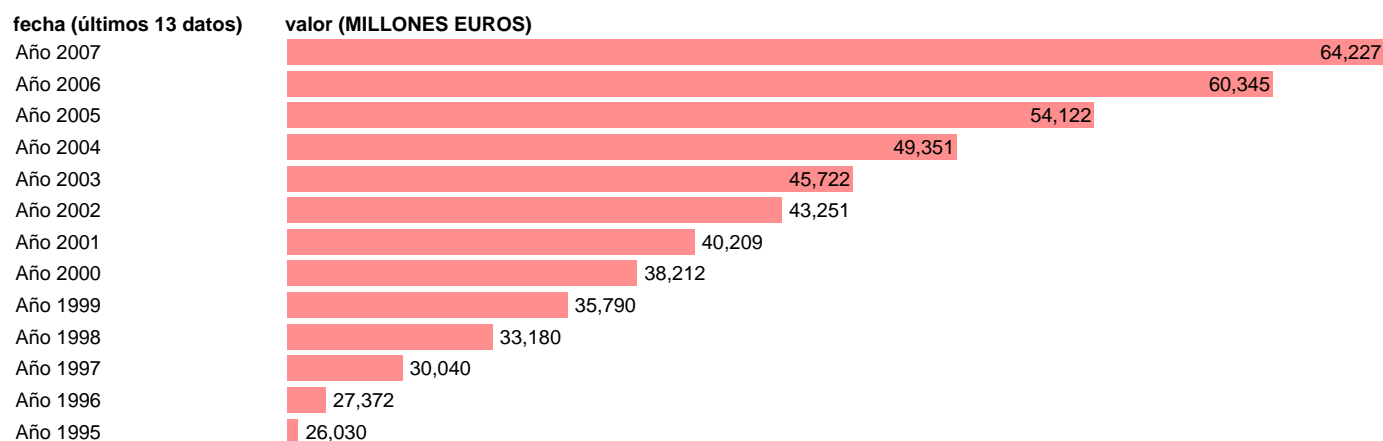

CC.LL. - RECURSOS NO FINANCIEROS

Estadística: [CC.LL. - RECURSOS NO FINANCIEROS](#)

Enlace permanente (Permalink): <https://tematicas.org/M1/7h631000/>

Notas: **SEC 95. BASE 2000**

Fuente: **EUROSTAT.**

Frecuencia: **Anual.**

Unidades: **MILLONES EUROS.**

Datos disponibles desde **Año 1995** hasta **Año 2007**.

Valor más alto alcanzado en Año 2007: **64227**.

Valor más bajo alcanzado en Año 1995: **26030**.

[Pulse aquí](#) para acceder a los datos completos actualizados y a la representación gráfica estadística.