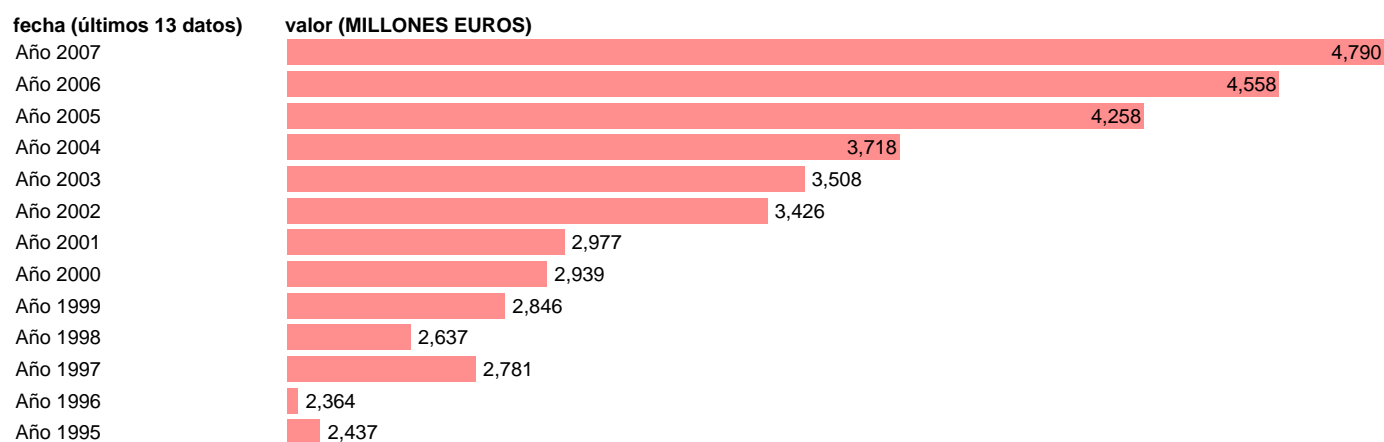

Fuente: **EUROSTAT.**

Frecuencia: **Anual.**

Unidades: **MILLONES EUROS.**

Datos disponibles desde **Año 1995** hasta **Año 2007**.

Valor más alto alcanzado en Año 2007: **4790**.

Valor más bajo alcanzado en Año 1996: **2364**.

[Pulse aquí](#) para acceder a los datos completos actualizados y a la representación gráfica estadística.