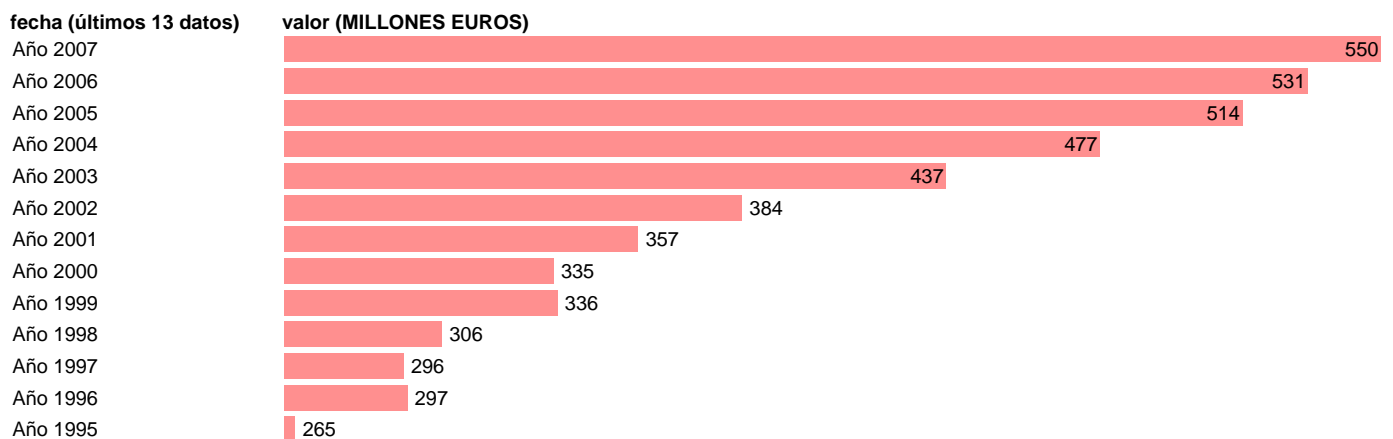

Notas: **SEC 95. BASE 2000**

Fuente: **EUROSTAT.**

Frecuencia: **Anual.**

Unidades: **MILLONES EUROS.**

Datos disponibles desde **Año 1995** hasta **Año 2007**.

Valor más alto alcanzado en Año 2007: **550**.

Valor más bajo alcanzado en Año 1995: **265**.

[Pulse aquí](#) para acceder a los datos completos actualizados y a la representación gráfica estadística.