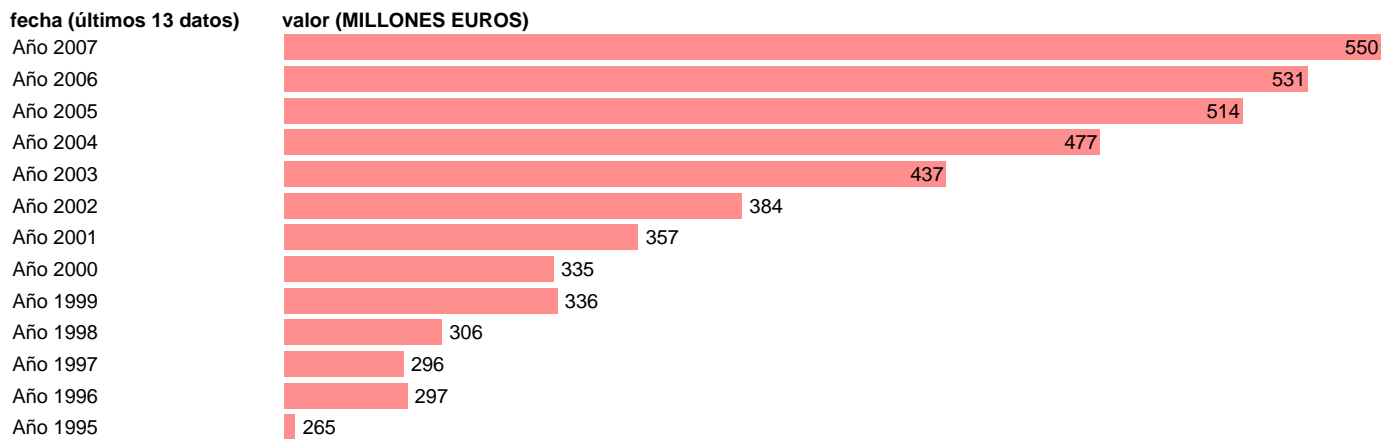

CC.LL. - PRESTACIONES SOCIALES DISTINTAS DE LAS TRANSFERENCIAS SOCIALES EN ESPEC

Estadística: [CC.LL. - PRESTACIONES SOCIALES DISTINTAS DE LAS TRANSFERENCIAS SOCIALES EN ESPEC](#)

Enlace permanente (Permalink): <https://tematicas.org/M1/7h6a32060/>

Notas: **SEC 95. BASE 2000**

Fuente: **EUROSTAT.**
Frecuencia: **Anual.**
Unidades: **MILLONES EUROS.**

Datos disponibles desde **Año 1995** hasta **Año 2007**.
Valor más alto alcanzado en Año 2007: **550**.
Valor más bajo alcanzado en Año 1995: **265**.