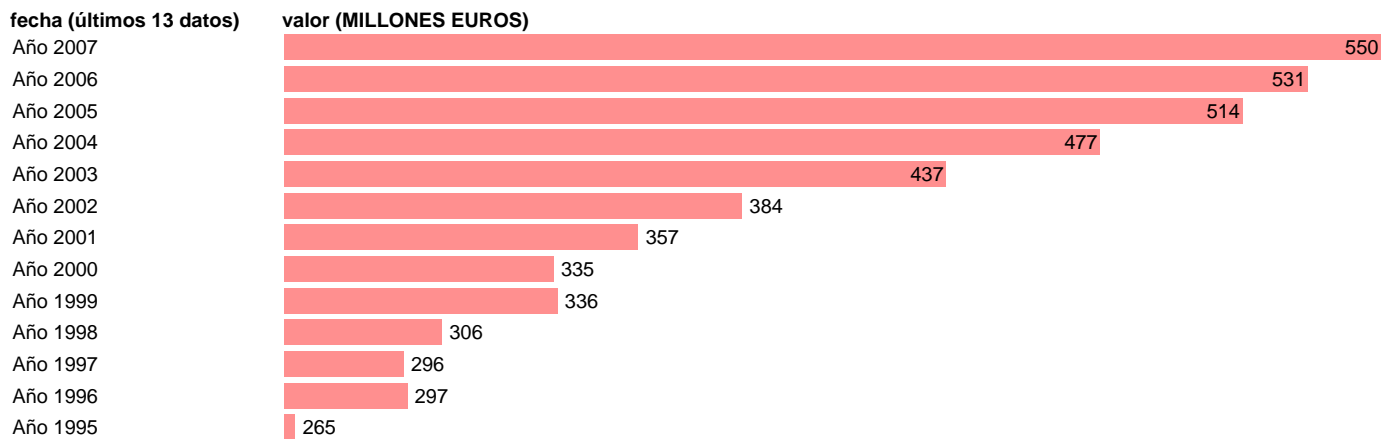

Notas: **SEC 95. BASE 2000**

Fuente: **EUROSTAT.**

Frecuencia: **Anual.**

Unidades: **MILLONES EUROS.**

Datos disponibles desde **Año 1995** hasta **Año 2007**.

Valor más alto alcanzado en Año 2007: **550**.

Valor más bajo alcanzado en Año 1995: **265**.

[Pulse aquí](#) para acceder a los datos completos actualizados y a la representación gráfica estadística.