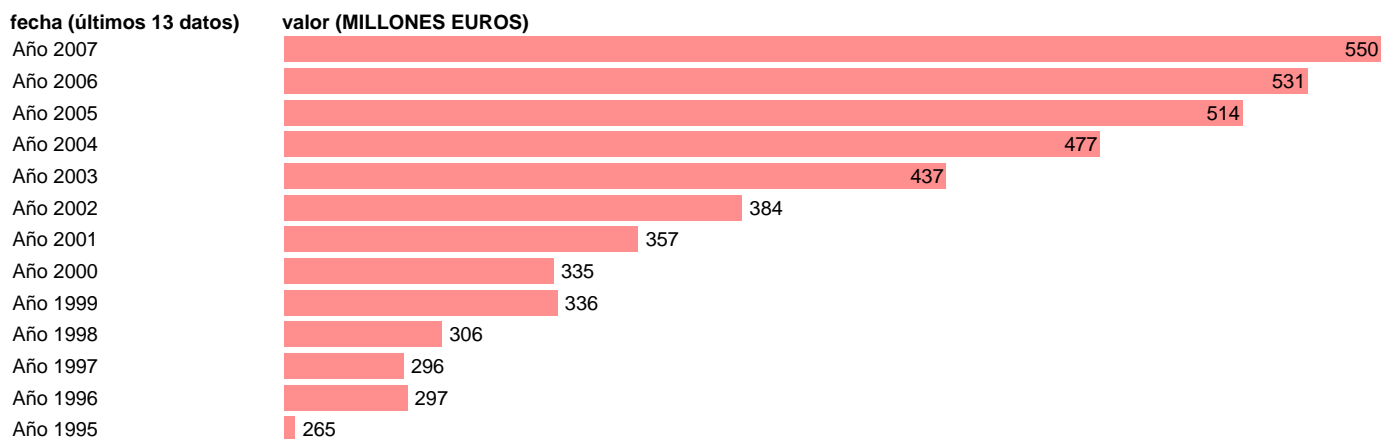

CC.LL. - PRESTACIONES SOCIALES DISTINTAS DE LAS TRANSFERENCIAS SOCIALES EN ESPEC

Estadística: [CC.LL. - PRESTACIONES SOCIALES DISTINTAS DE LAS TRANSFERENCIAS SOCIALES EN ESPEC](#)

Enlace permanente (Permalink): <https://tematicas.org/M1/76a32060/>

Notas: **SEC 95. BASE 2000**

Fuente: **EUROSTAT.**
Frecuencia: **Anual.**
Unidades: **MILLONES EUROS.**

Datos disponibles desde **Año 1995** hasta **Año 2007**.
Valor más alto alcanzado en Año 2007: **550**.
Valor más bajo alcanzado en Año 1995: **265**.