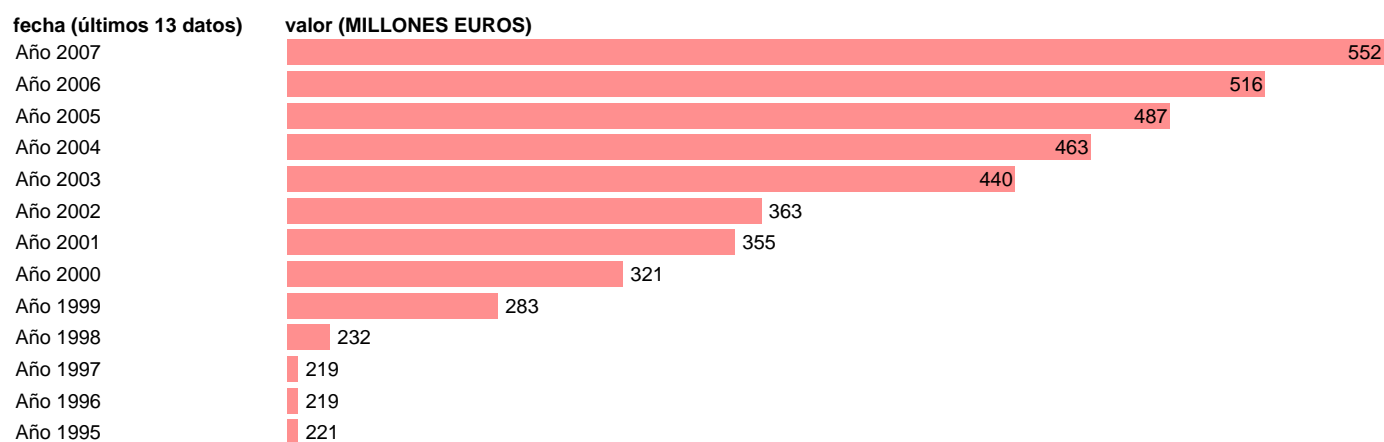

Fuente: **EUROSTAT.**

Frecuencia: **Anual.**

Unidades: **MILLONES EUROS.**

Datos disponibles desde **Año 1995** hasta **Año 2007**.

Valor más alto alcanzado en Año 2007: **552**.

Valor más bajo alcanzado en Año 1996: **219**.

[Pulse aquí](#) para acceder a los datos completos actualizados y a la representación gráfica estadística.