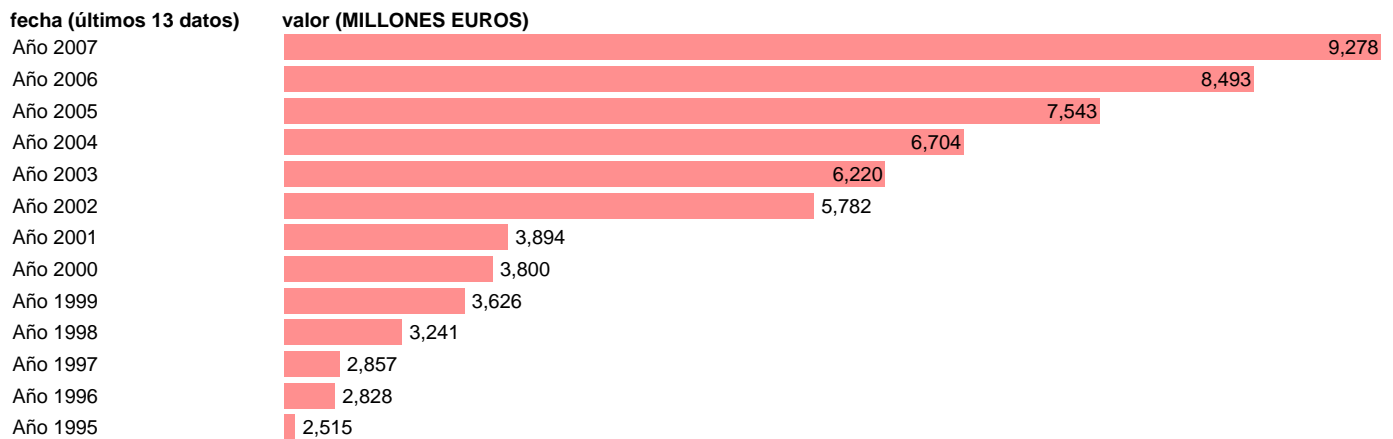

## CC.LL. - OTRAS TRANSFERENCIAS CORRIENTES, A PAGAR A CCAA

Estadística: [CC.LL. - OTRAS TRANSFERENCIAS CORRIENTES, A PAGAR A CCAA](#)

Enlace permanente (Permalink): <https://tematicas.org/M1/76a3208b/>

Notas: **SEC 95. BASE 2000**

Fuente: **EUROSTAT.**

Frecuencia: **Anual.**

Unidades: **MILLONES EUROS.**

Datos disponibles desde **Año 1995** hasta **Año 2007**.

Valor más alto alcanzado en Año 2007: **9278**.

Valor más bajo alcanzado en Año 1995: **2515**.

[Pulse aquí](#) para acceder a los datos completos actualizados y a la representación gráfica estadística.