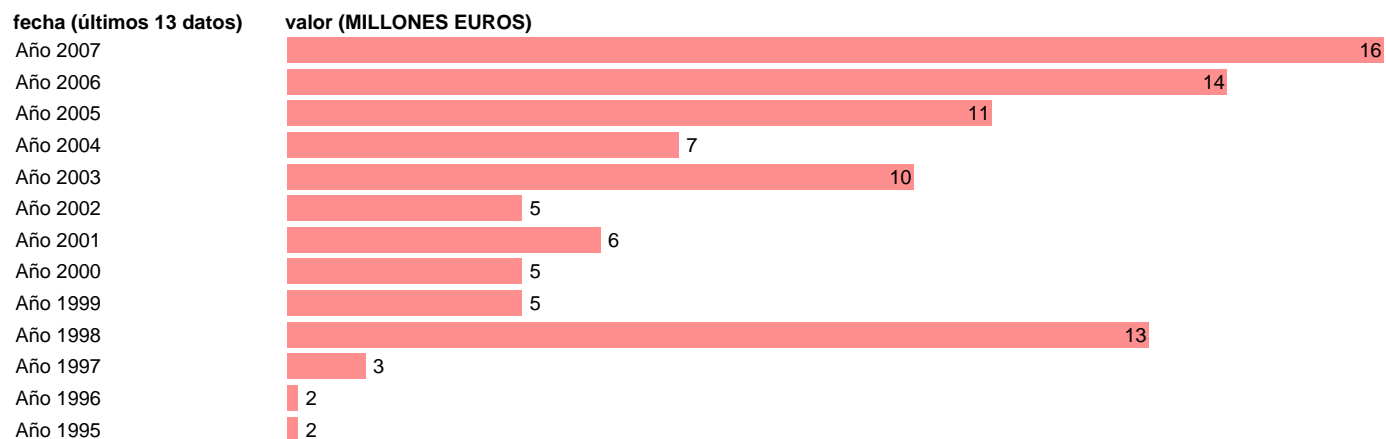

CC.LL. - OTRAS RENTAS DE LA PROPIEDAD

Estadística: [CC.LL. - OTRAS RENTAS DE LA PROPIEDAD](#)

Enlace permanente (Permalink): <https://tematicas.org/M1/7632052/>

Notas: **SEC 95. BASE 2000**

Fuente: **EUROSTAT.**

Frecuencia: **Anual.**

Unidades: **MILLONES EUROS.**

Datos disponibles desde **Año 1995** hasta **Año 2007**.

Valor más alto alcanzado en Año 2007: **16**.

Valor más bajo alcanzado en Año 1995: **2**.

[Pulse aquí](#) para acceder a los datos completos actualizados y a la representación gráfica estadística.