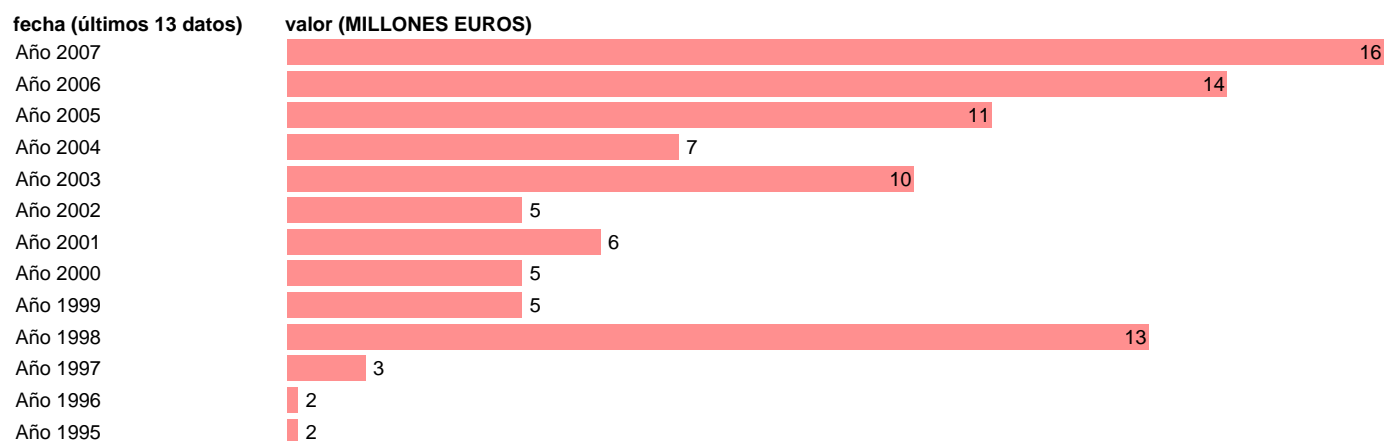

CC.LL. - OTRAS RENTAS DE LA PROPIEDAD

Estadística: [CC.LL. - OTRAS RENTAS DE LA PROPIEDAD](#)

Enlace permanente (Permalink): <https://tematicas.org/M1/7h6a32052/>

Notas: **SEC 95. BASE 2000**

Fuente: **EUROSTAT.**

Frecuencia: **Anual.**

Unidades: **MILLONES EUROS.**

Datos disponibles desde **Año 1995** hasta **Año 2007**.

Valor más alto alcanzado en Año 2007: **16**.

Valor más bajo alcanzado en Año 1995: **2**.

[Pulse aquí](#) para acceder a los datos completos actualizados y a la representación gráfica estadística.