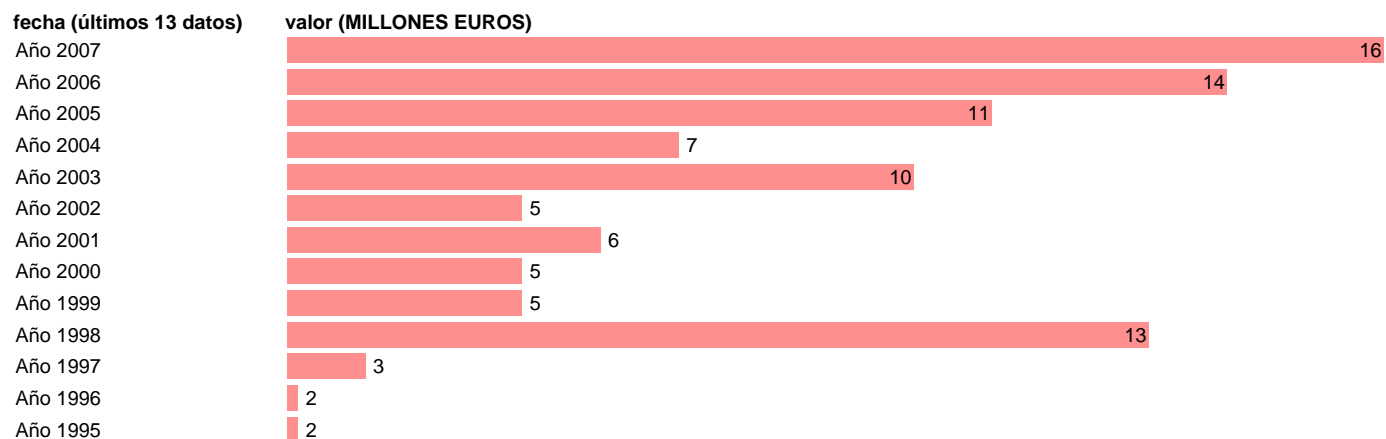

CC.LL. - OTRAS RENTAS DE LA PROPIEDAD

Estadística: [CC.LL. - OTRAS RENTAS DE LA PROPIEDAD](#)

Enlace permanente (Permalink): <https://tematicas.org/M1/7h632052/>

Notas: **SEC 95. BASE 2000**

Fuente: **EUROSTAT.**

Frecuencia: **Anual.**

Unidades: **MILLONES EUROS.**

Datos disponibles desde **Año 1995** hasta **Año 2007**.

Valor más alto alcanzado en Año 2007: **16**.

Valor más bajo alcanzado en Año 1995: **2**.

[Pulse aquí](#) para acceder a los datos completos actualizados y a la representación gráfica estadística.