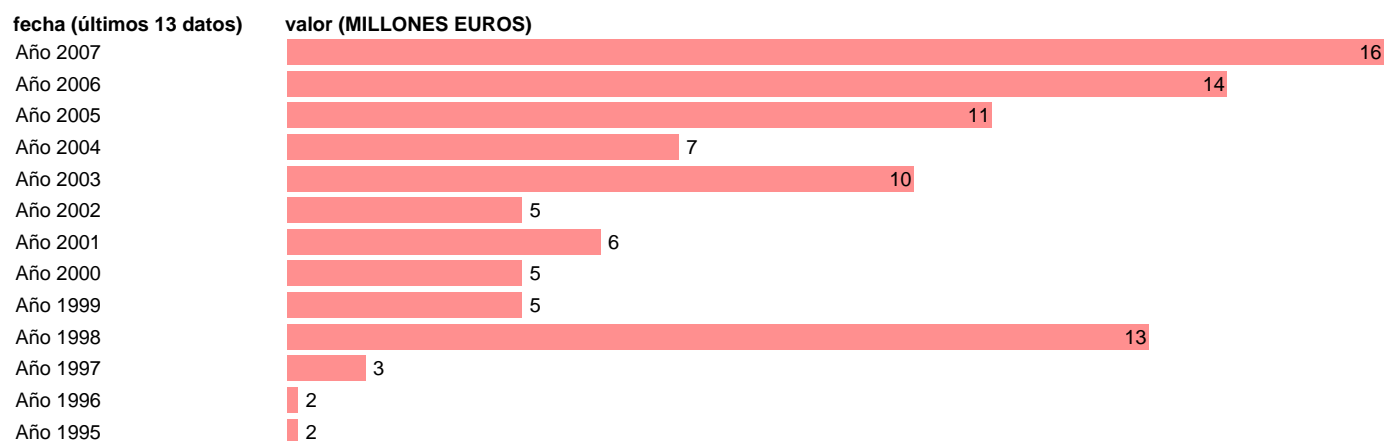

CC.LL. - OTRAS RENTAS DE LA PROPIEDAD

Estadística: [CC.LL. - OTRAS RENTAS DE LA PROPIEDAD](#)

Enlace permanente (Permalink): <https://tematicas.org/M1/76a32052/>

Notas: **SEC 95. BASE 2000**

Fuente: **EUROSTAT.**

Frecuencia: **Anual.**

Unidades: **MILLONES EUROS.**

Datos disponibles desde **Año 1995** hasta **Año 2007**.

Valor más alto alcanzado en Año 2007: **16**.

Valor más bajo alcanzado en Año 1995: **2**.

[Pulse aquí](#) para acceder a los datos completos actualizados y a la representación gráfica estadística.