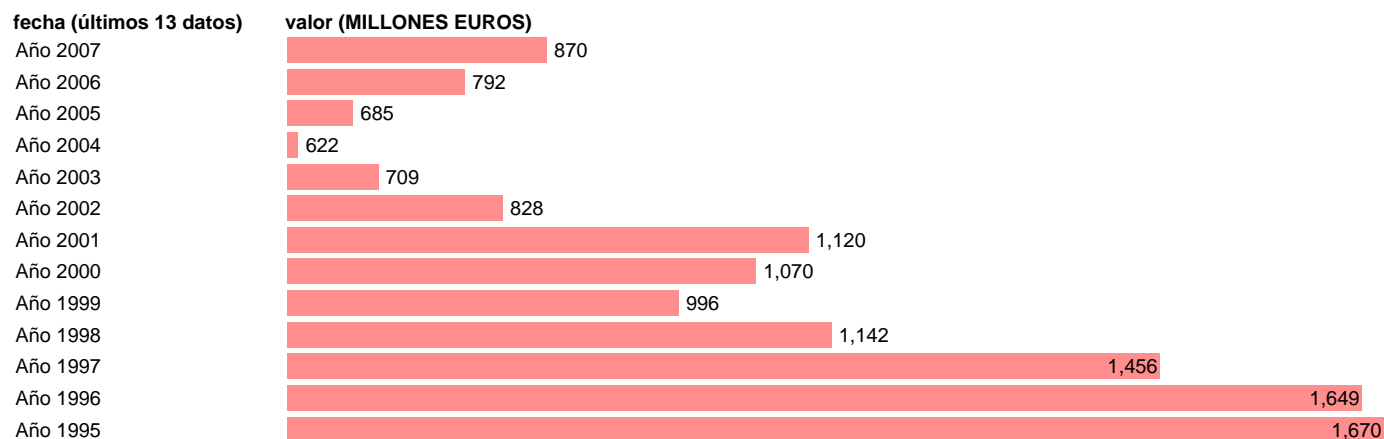

CC.LL. - INTERESES

Estadística: [CC.LL. - INTERESES](#)

Enlace permanente (Permalink): <https://tematicas.org/M1/7h6a32051/>

Notas: **SEC 95. BASE 2000**

Fuente: **EUROSTAT.**

Frecuencia: **Anual.**

Unidades: **MILLONES EUROS.**

Datos disponibles desde **Año 1995** hasta **Año 2007**.

Valor más alto alcanzado en Año 1995: **1670**.

Valor más bajo alcanzado en Año 2004: **622**.

[Pulse aquí](#) para acceder a los datos completos actualizados y a la representación gráfica estadística.