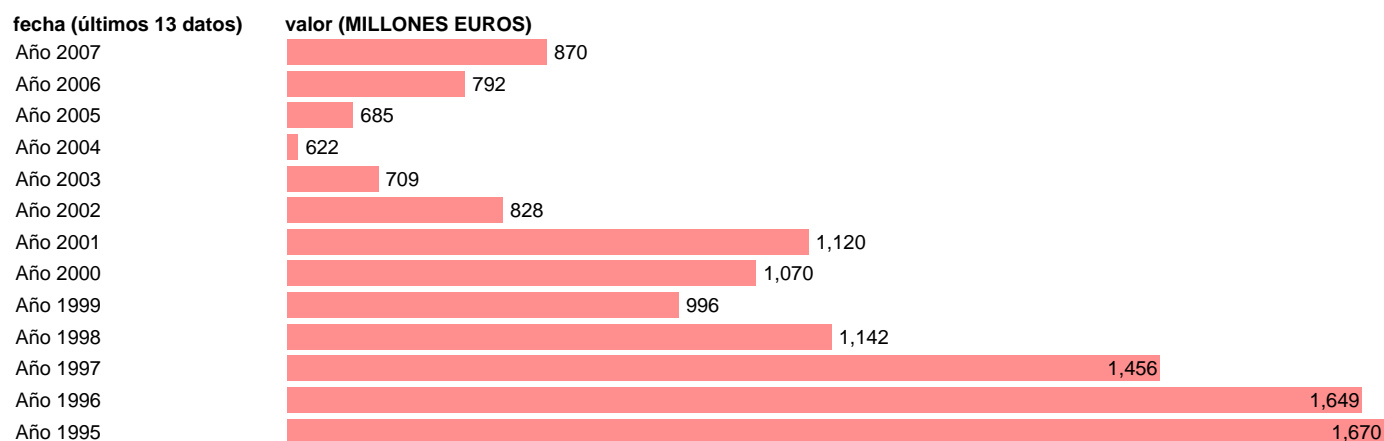

CC.LL. - INTERESES

Estadística: [CC.LL. - INTERESES](#)

Enlace permanente (Permalink): <https://tematicas.org/M1/7h632051/>

Notas: **SEC 95. BASE 2000**

Fuente: **EUROSTAT.**

Frecuencia: **Anual.**

Unidades: **MILLONES EUROS.**

Datos disponibles desde **Año 1995** hasta **Año 2007**.

Valor más alto alcanzado en Año 1995: **1670**.

Valor más bajo alcanzado en Año 2004: **622**.

[Pulse aquí](#) para acceder a los datos completos actualizados y a la representación gráfica estadística.