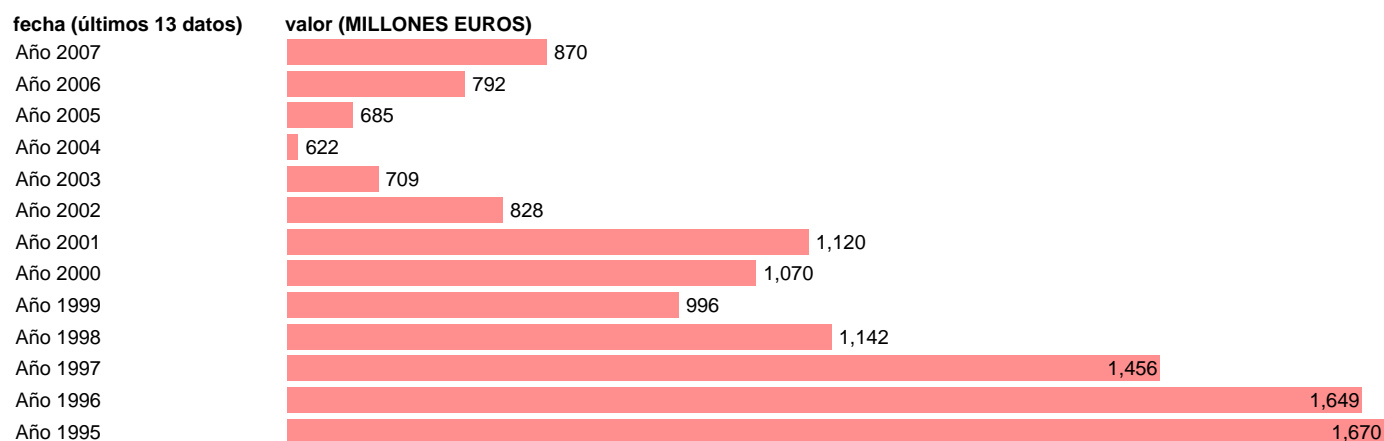

CC.LL. - INTERESES

Estadística: [CC.LL. - INTERESES](#)

Enlace permanente (Permalink): <https://tematicas.org/M1/76a32051/>

Notas: **SEC 95. BASE 2000**

Fuente: **EUROSTAT.**

Frecuencia: **Anual.**

Unidades: **MILLONES EUROS.**

Datos disponibles desde **Año 1995** hasta **Año 2007**.

Valor más alto alcanzado en Año 1995: **1670**.

Valor más bajo alcanzado en Año 2004: **622**.

[Pulse aquí](#) para acceder a los datos completos actualizados y a la representación gráfica estadística.