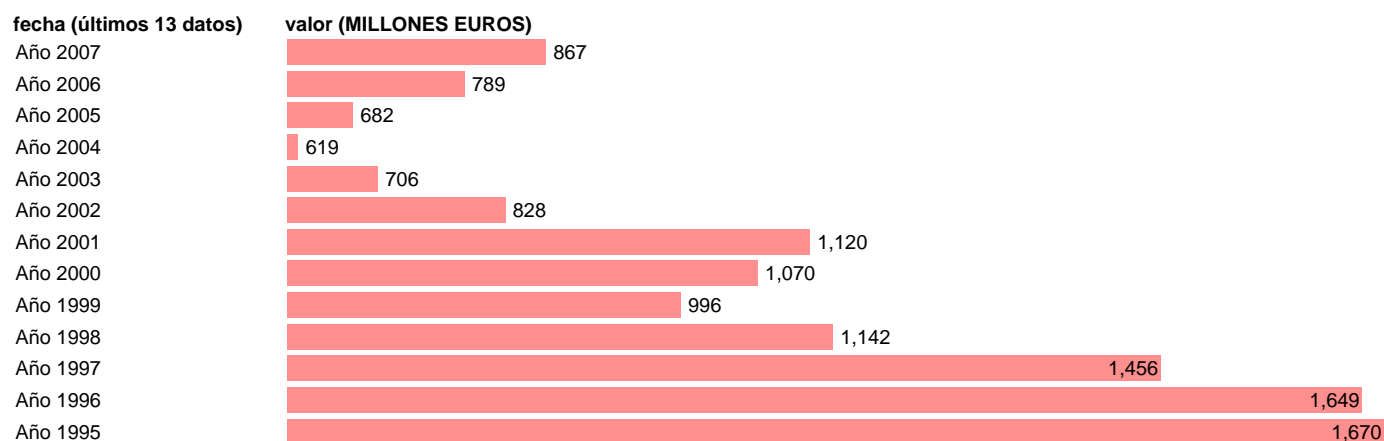

CC.LL. - INTERESES (PDE)

Estadística: [CC.LL. - INTERESES \(PDE\)](#)

Enlace permanente (Permalink): <https://tematicas.org/M1/76a320511/>

Notas: **SEC 95. BASE 2000**

Fuente: **EUROSTAT.**

Frecuencia: **Anual.**

Unidades: **MILLONES EUROS.**

Datos disponibles desde **Año 1995** hasta **Año 2007**.

Valor más alto alcanzado en Año 1995: **1670**.

Valor más bajo alcanzado en Año 2004: **619**.

[Pulse aquí](#) para acceder a los datos completos actualizados y a la representación gráfica estadística.