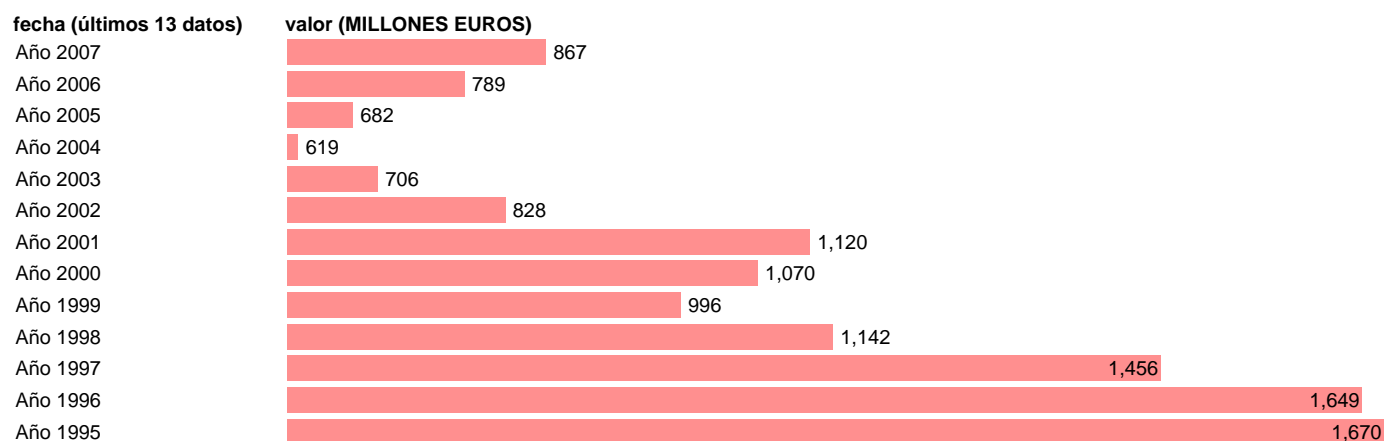

CC.LL. - INTERESES (PDE)

Estadística: [CC.LL. - INTERESES \(PDE\)](#)

Enlace permanente (Permalink): <https://tematicas.org/M1/7h6a320511/>

Notas: **SEC 95. BASE 2000**

Fuente: **EUROSTAT.**

Frecuencia: **Anual.**

Unidades: **MILLONES EUROS.**

Datos disponibles desde **Año 1995** hasta **Año 2007**.

Valor más alto alcanzado en Año 1995: **1670**.

Valor más bajo alcanzado en Año 2004: **619**.

[Pulse aquí](#) para acceder a los datos completos actualizados y a la representación gráfica estadística.