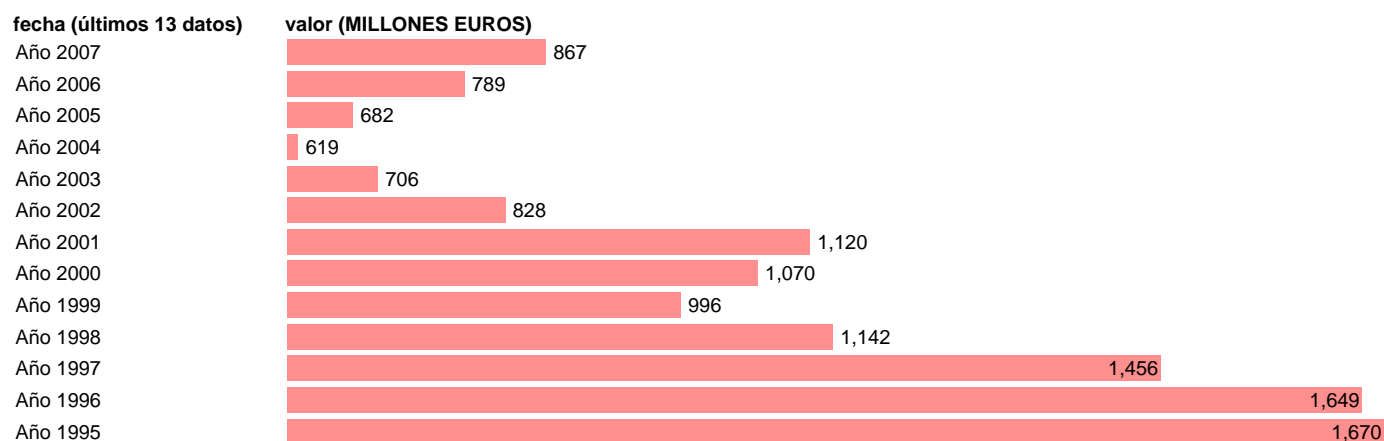

## CC.LL. - INTERESES (PDE)

Estadística: [CC.LL. - INTERESES \(PDE\)](#)

Enlace permanente (Permalink): <https://tematicas.org/M1/7h6320511/>

Notas: **SEC 95. BASE 2000**

Fuente: **EUROSTAT.**

Frecuencia: **Anual.**

Unidades: **MILLONES EUROS.**

Datos disponibles desde **Año 1995** hasta **Año 2007**.

Valor más alto alcanzado en Año 1995: **1670**.

Valor más bajo alcanzado en Año 2004: **619**.

[Pulse aquí](#) para acceder a los datos completos actualizados y a la representación gráfica estadística.