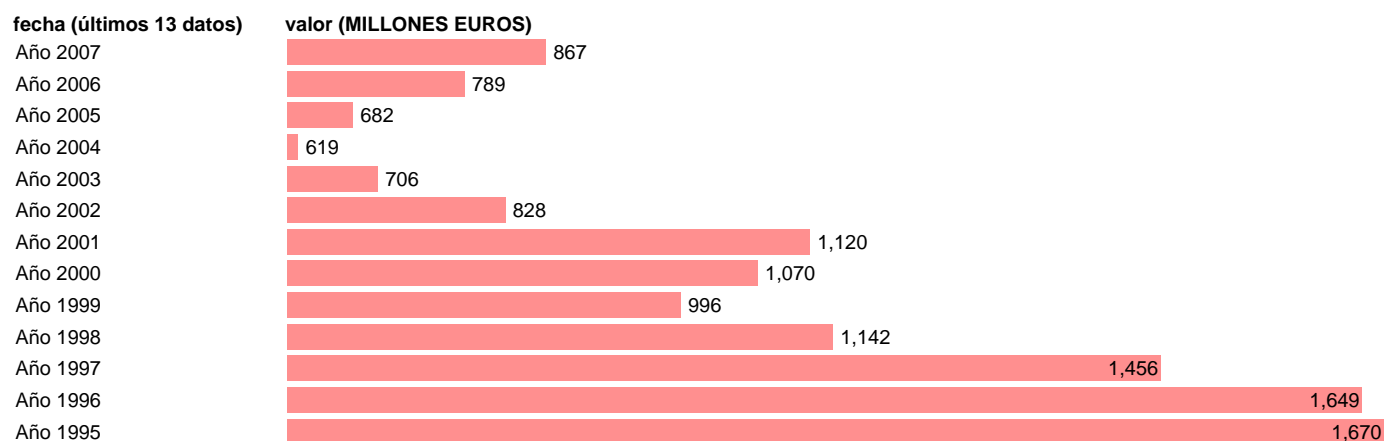

CC.LL. - INTERESES (PDE)

Estadística: [CC.LL. - INTERESES \(PDE\)](#)

Enlace permanente (Permalink): <https://tematicas.org/M1/76320511/>

Notas: **SEC 95. BASE 2000**

Fuente: **EUROSTAT.**

Frecuencia: **Anual.**

Unidades: **MILLONES EUROS.**

Datos disponibles desde **Año 1995** hasta **Año 2007**.

Valor más alto alcanzado en Año 1995: **1670**.

Valor más bajo alcanzado en Año 2004: **619**.

[Pulse aquí](#) para acceder a los datos completos actualizados y a la representación gráfica estadística.