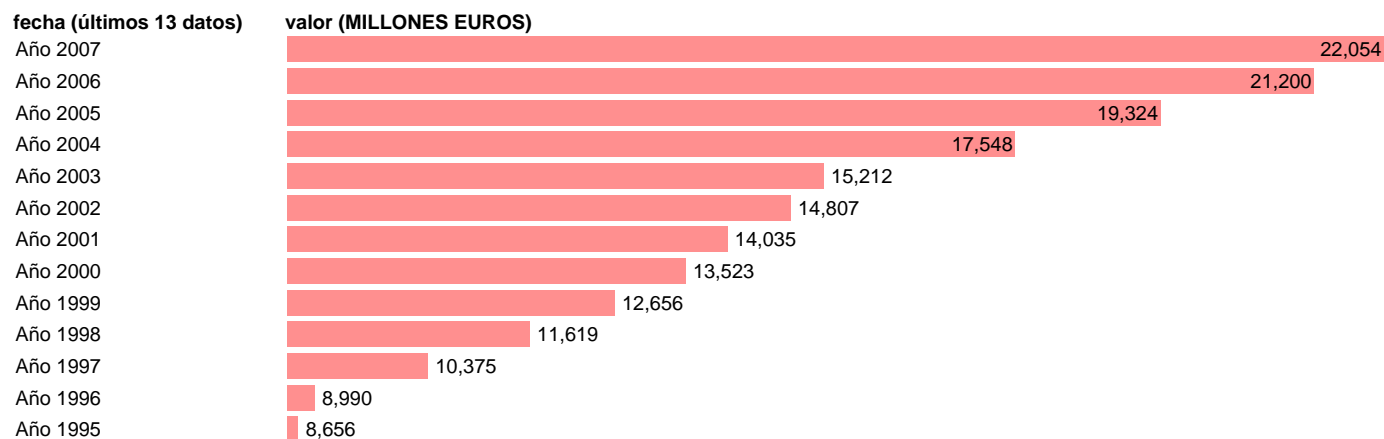

Notas: **SEC 95. BASE 2000**

Fuente: **EUROSTAT.**

Frecuencia: **Anual.**

Unidades: **MILLONES EUROS.**

Datos disponibles desde **Año 1995** hasta **Año 2007**.

Valor más alto alcanzado en Año 2007: **22054**.

Valor más bajo alcanzado en Año 1995: **8656**.

[Pulse aquí](#) para acceder a los datos completos actualizados y a la representación gráfica estadística.