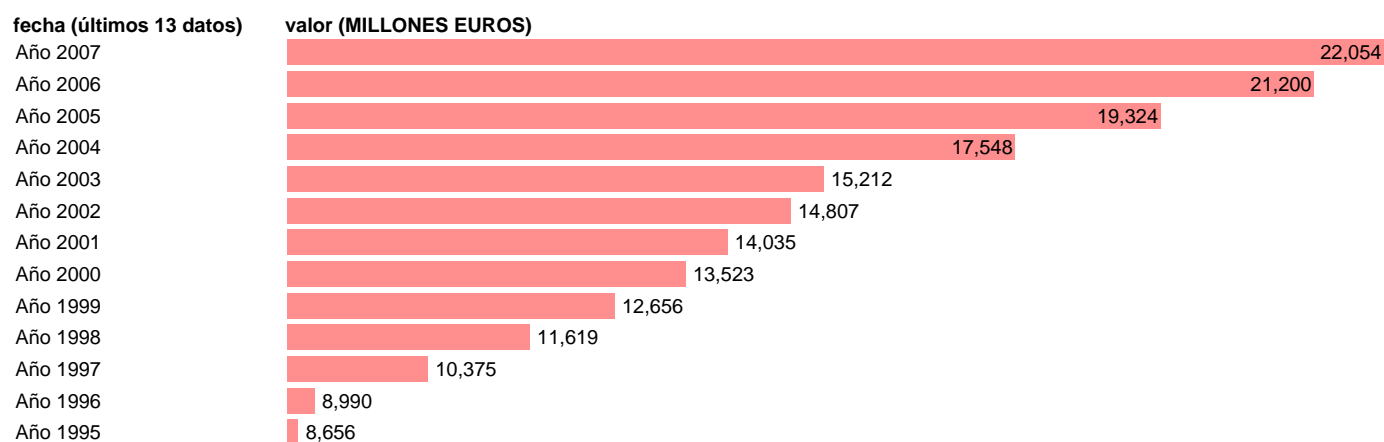

Notas: **SEC 95. BASE 2000**

Fuente: **EUROSTAT.**

Frecuencia: **Anual.**

Unidades: **MILLONES EUROS.**

Datos disponibles desde **Año 1995** hasta **Año 2007**.

Valor más alto alcanzado en Año 2007: **22054**.

Valor más bajo alcanzado en Año 1995: **8656**.

[Pulse aquí](#) para acceder a los datos completos actualizados y a la representación gráfica estadística.