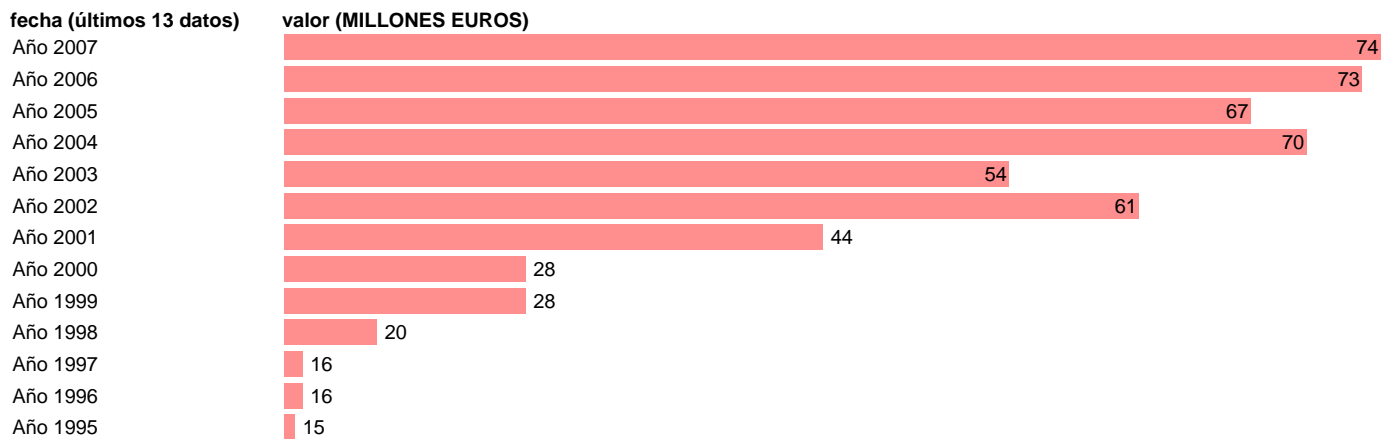

Notas: **SEC 95. BASE 2000**

Fuente: **EUROSTAT.**

Frecuencia: **Anual.**

Unidades: **MILLONES EUROS.**

Datos disponibles desde **Año 1995** hasta **Año 2007**.

Valor más alto alcanzado en Año 2007: **74**.

Valor más bajo alcanzado en Año 1995: **15**.

[Pulse aquí](#) para acceder a los datos completos actualizados y a la representación gráfica estadística.