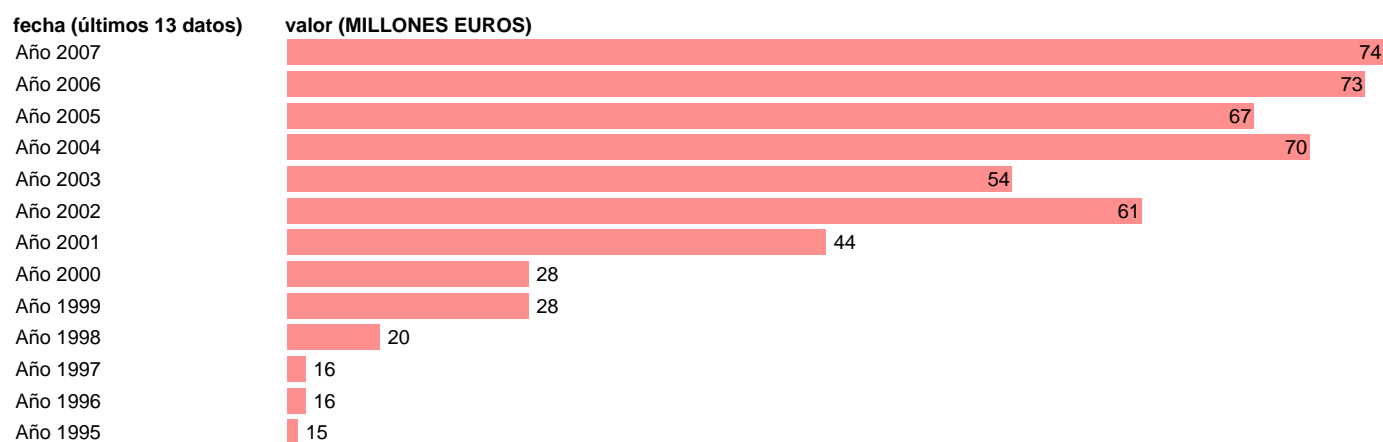

Notas: **SEC 95. BASE 2000**

Fuente: **EUROSTAT.**

Frecuencia: **Anual.**

Unidades: **MILLONES EUROS.**

Datos disponibles desde **Año 1995** hasta **Año 2007**.

Valor más alto alcanzado en Año 2007: **74**.

Valor más bajo alcanzado en Año 1995: **15**.

[Pulse aquí](#) para acceder a los datos completos actualizados y a la representación gráfica estadística.