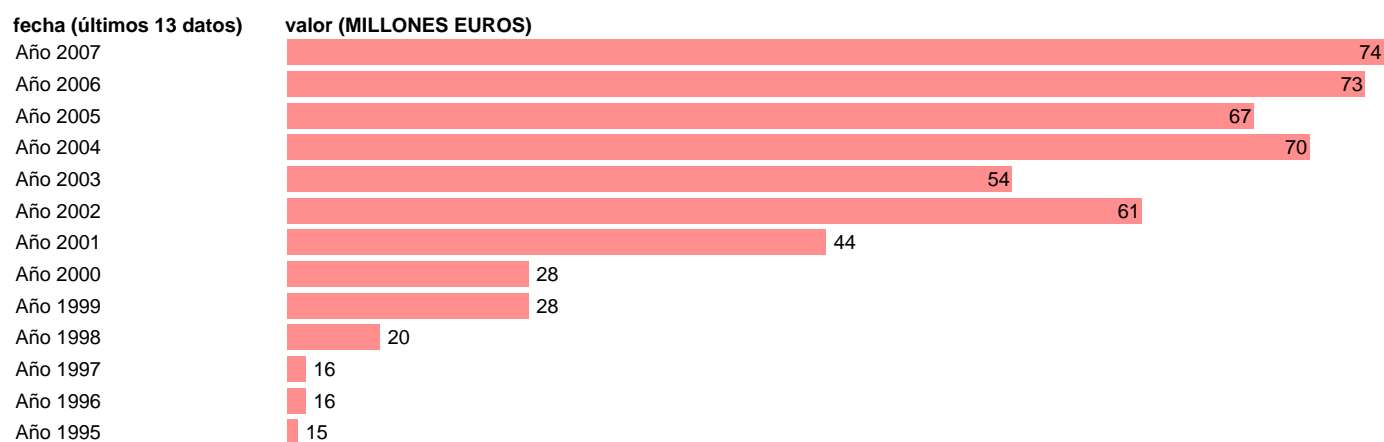

Notas: **SEC 95. BASE 2000**

Fuente: **EUROSTAT.**

Frecuencia: **Anual.**

Unidades: **MILLONES EUROS.**

Datos disponibles desde **Año 1995** hasta **Año 2007**.

Valor más alto alcanzado en Año 2007: **74**.

Valor más bajo alcanzado en Año 1995: **15**.

[Pulse aquí](#) para acceder a los datos completos actualizados y a la representación gráfica estadística.