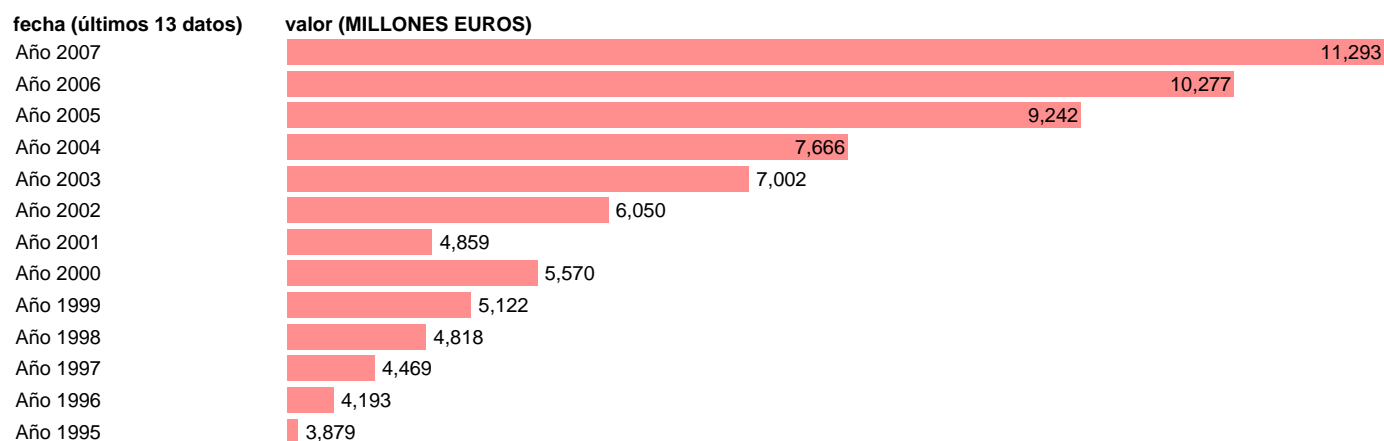

CC.LL. - GASTO EN CONSUMO INDIVIDUAL

Estadística: [CC.LL. - GASTO EN CONSUMO INDIVIDUAL](#)

Enlace permanente (Permalink): <https://tematicas.org/M1/7632201/>

Notas: **SEC 95. BASE 2000**

Fuente: **EUROSTAT.**

Frecuencia: **Anual.**

Unidades: **MILLONES EUROS.**

Datos disponibles desde **Año 1995** hasta **Año 2007**.

Valor más alto alcanzado en Año 2007: **11293**.

Valor más bajo alcanzado en Año 1995: **3879**.