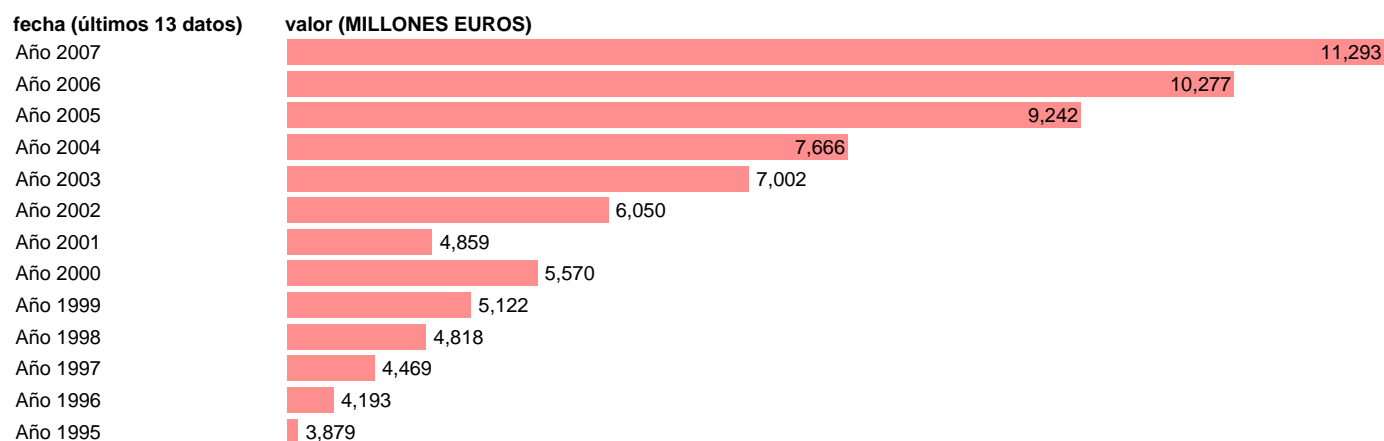

CC.LL. - GASTO EN CONSUMO INDIVIDUAL

Estadística: [CC.LL. - GASTO EN CONSUMO INDIVIDUAL](#)

Enlace permanente (Permalink): <https://tematicas.org/M1/7h6a32201/>

Notas: **SEC 95. BASE 2000**

Fuente: **EUROSTAT.**

Frecuencia: **Anual.**

Unidades: **MILLONES EUROS.**

Datos disponibles desde **Año 1995** hasta **Año 2007**.

Valor más alto alcanzado en Año 2007: **11293**.

Valor más bajo alcanzado en Año 1995: **3879**.