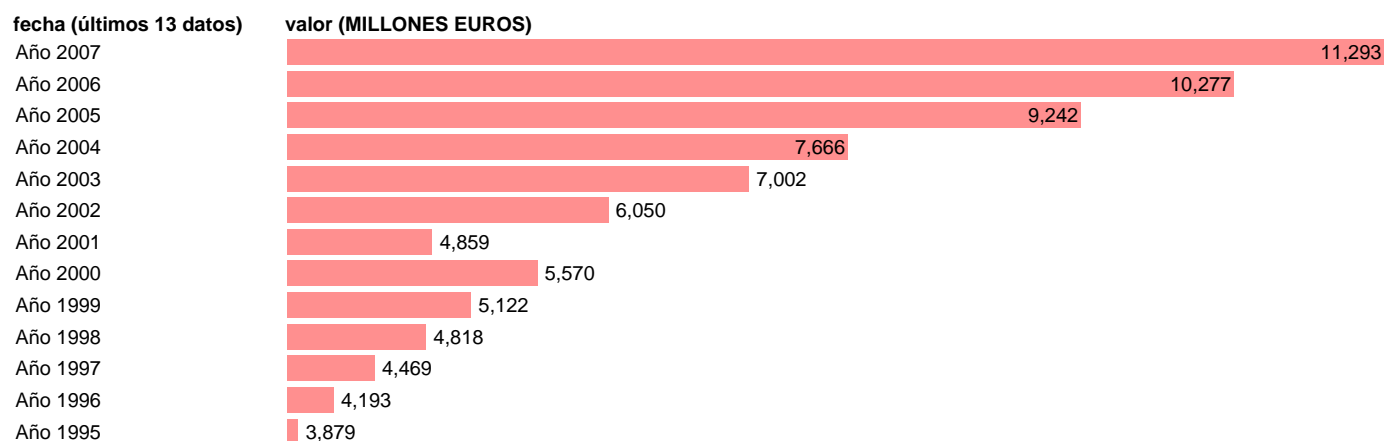

CC.LL. - GASTO EN CONSUMO INDIVIDUAL

Estadística: [CC.LL. - GASTO EN CONSUMO INDIVIDUAL](#)

Enlace permanente (Permalink): <https://tematicas.org/M1/7h632201/>

Notas: **SEC 95. BASE 2000**

Fuente: **EUROSTAT.**

Frecuencia: **Anual.**

Unidades: **MILLONES EUROS.**

Datos disponibles desde **Año 1995** hasta **Año 2007**.

Valor más alto alcanzado en Año 2007: **11293**.

Valor más bajo alcanzado en Año 1995: **3879**.