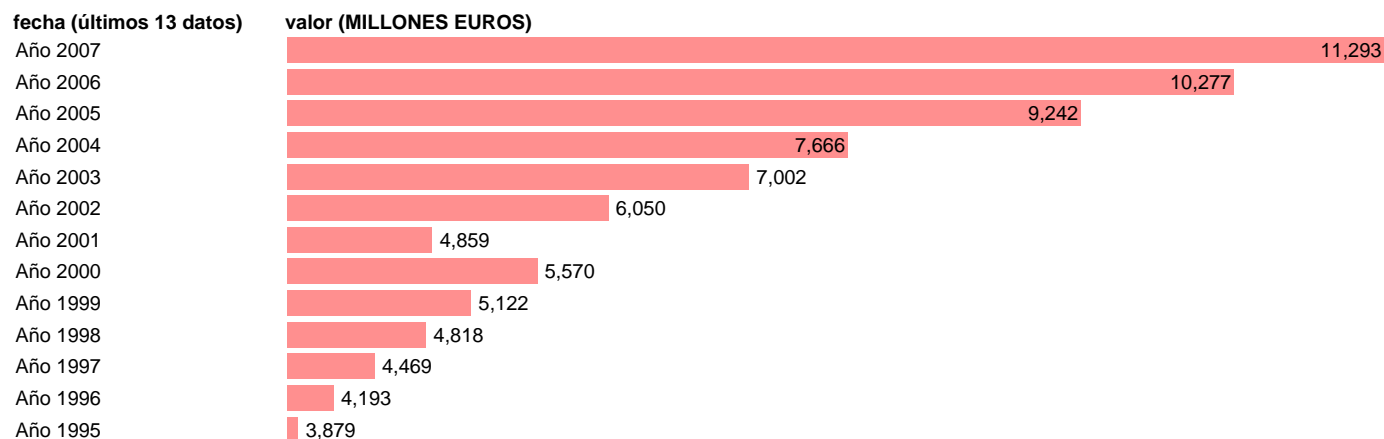

## CC.LL. - GASTO EN CONSUMO INDIVIDUAL

Estadística: [CC.LL. - GASTO EN CONSUMO INDIVIDUAL](#)

Enlace permanente (Permalink): <https://tematicas.org/M1/76a32201/>

Notas: **SEC 95. BASE 2000**

Fuente: **EUROSTAT.**

Frecuencia: **Anual.**

Unidades: **MILLONES EUROS.**

Datos disponibles desde **Año 1995** hasta **Año 2007**.

Valor más alto alcanzado en Año 2007: **11293**.

Valor más bajo alcanzado en Año 1995: **3879**.