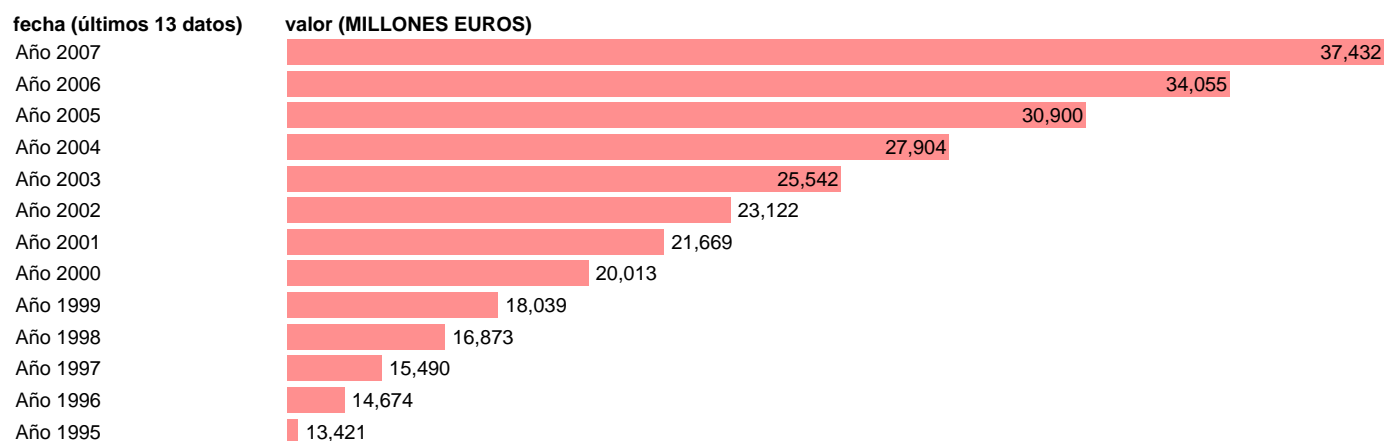

CC.LL. - GASTO EN CONSUMO FINAL

Estadística: [CC.LL. - GASTO EN CONSUMO FINAL](#)

Enlace permanente (Permalink): <https://tematicas.org/M1/7632200/>

Notas: **SEC 95. BASE 2000**

Fuente: **EUROSTAT.**

Frecuencia: **Anual.**

Unidades: **MILLONES EUROS.**

Datos disponibles desde **Año 1995** hasta **Año 2007**.

Valor más alto alcanzado en Año 2007: **37432**.

Valor más bajo alcanzado en Año 1995: **13421**.

[Pulse aquí](#) para acceder a los datos completos actualizados y a la representación gráfica estadística.