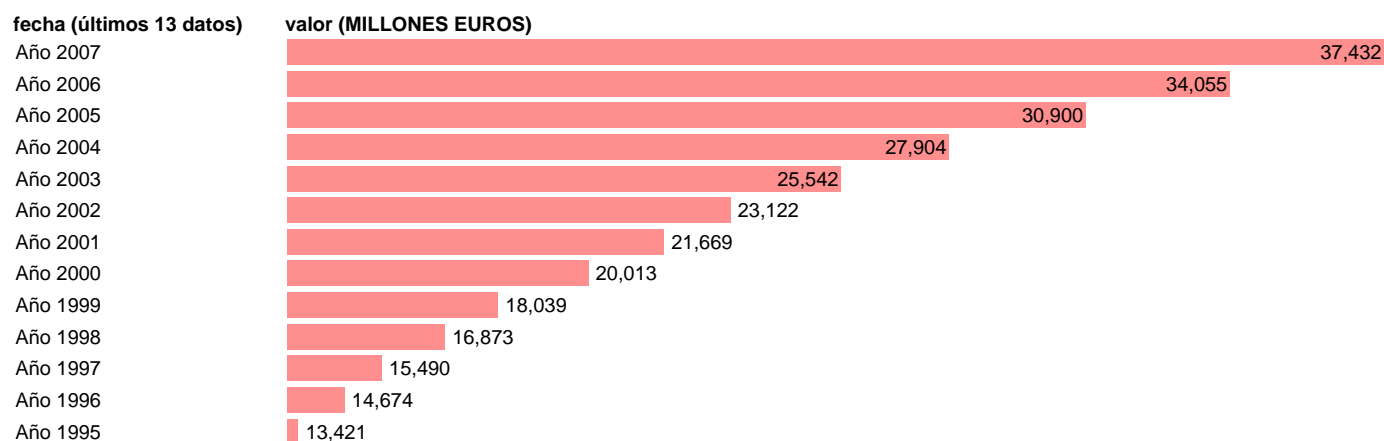

## CC.LL. - GASTO EN CONSUMO FINAL

Estadística: [CC.LL. - GASTO EN CONSUMO FINAL](#)

Enlace permanente (Permalink): <https://tematicas.org/M1/7h6a32200/>

Notas: **SEC 95. BASE 2000**

Fuente: **EUROSTAT.**

Frecuencia: **Anual.**

Unidades: **MILLONES EUROS.**

Datos disponibles desde **Año 1995** hasta **Año 2007**.

Valor más alto alcanzado en Año 2007: **37432**.

Valor más bajo alcanzado en Año 1995: **13421**.