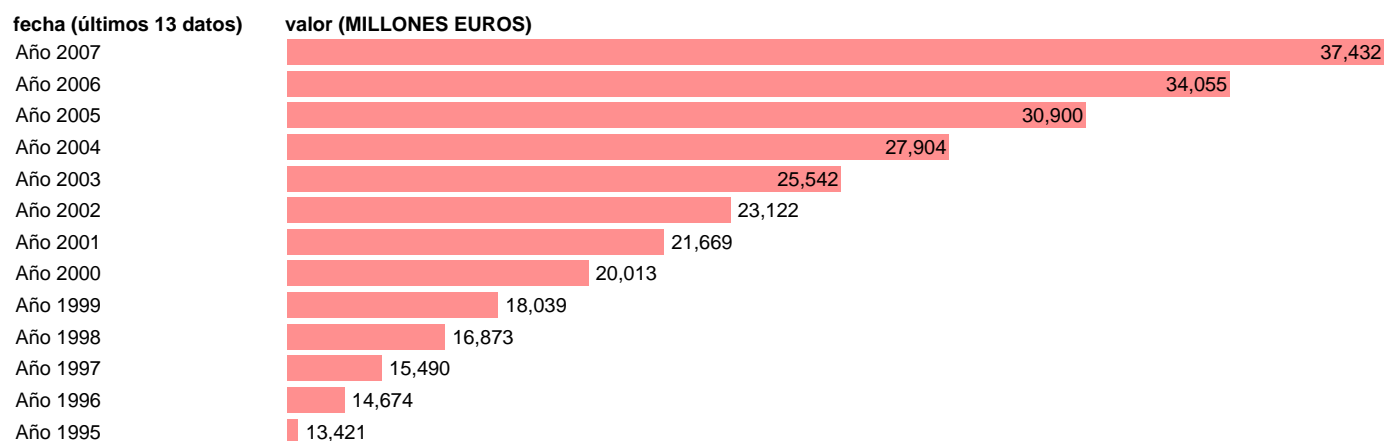

CC.LL. - GASTO EN CONSUMO FINAL

Estadística: [CC.LL. - GASTO EN CONSUMO FINAL](#)

Enlace permanente (Permalink): <https://tematicas.org/M1/7h632200/>

Notas: **SEC 95. BASE 2000**

Fuente: **EUROSTAT.**

Frecuencia: **Anual.**

Unidades: **MILLONES EUROS.**

Datos disponibles desde **Año 1995** hasta **Año 2007**.

Valor más alto alcanzado en Año 2007: **37432**.

Valor más bajo alcanzado en Año 1995: **13421**.

[Pulse aquí](#) para acceder a los datos completos actualizados y a la representación gráfica estadística.