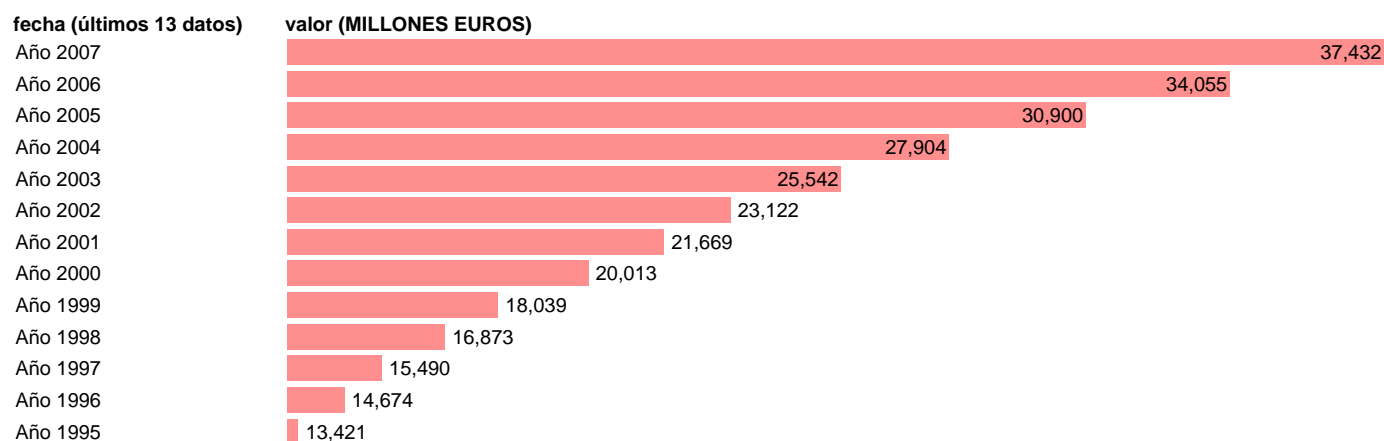

## CC.LL. - GASTO EN CONSUMO FINAL

Estadística: [CC.LL. - GASTO EN CONSUMO FINAL](#)

Enlace permanente (Permalink): <https://tematicas.org/M1/76a32200/>

Notas: **SEC 95. BASE 2000**

Fuente: **EUROSTAT.**

Frecuencia: **Anual.**

Unidades: **MILLONES EUROS.**

Datos disponibles desde **Año 1995** hasta **Año 2007**.

Valor más alto alcanzado en Año 2007: **37432**.

Valor más bajo alcanzado en Año 1995: **13421**.

[Pulse aquí](#) para acceder a los datos completos actualizados y a la representación gráfica estadística.