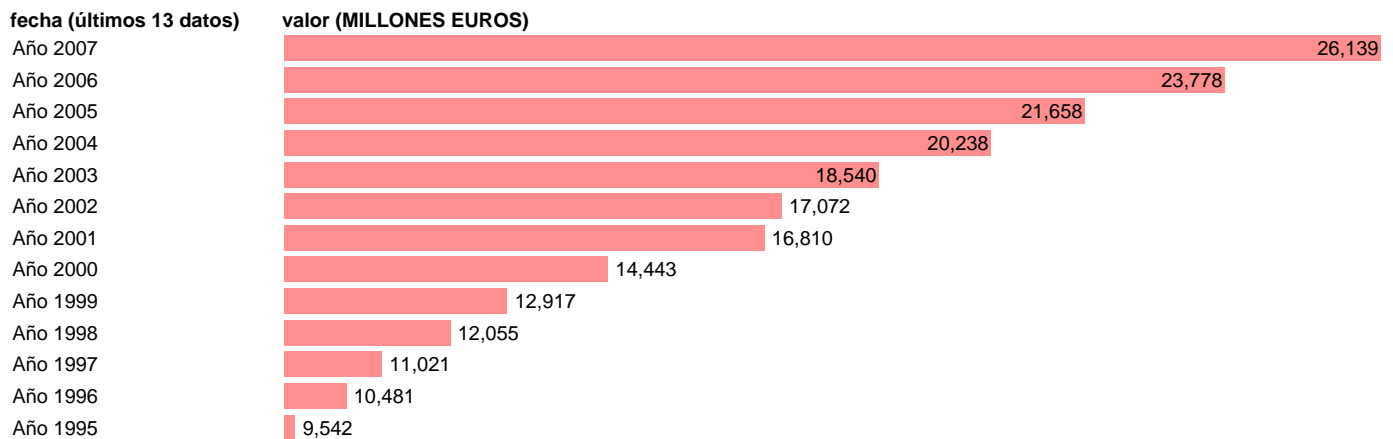

CC.LL. - GASTO EN CONSUMO COLECTIVO

Estadística: [CC.LL. - GASTO EN CONSUMO COLECTIVO](#)

Enlace permanente (Permalink): <https://tematicas.org/M1/7632202/>

Notas: **SEC 95. BASE 2000**

Fuente: **EUROSTAT.**

Frecuencia: **Anual.**

Unidades: **MILLONES EUROS.**

Datos disponibles desde **Año 1995** hasta **Año 2007**.

Valor más alto alcanzado en Año 2007: **26139**.

Valor más bajo alcanzado en Año 1995: **9542**.