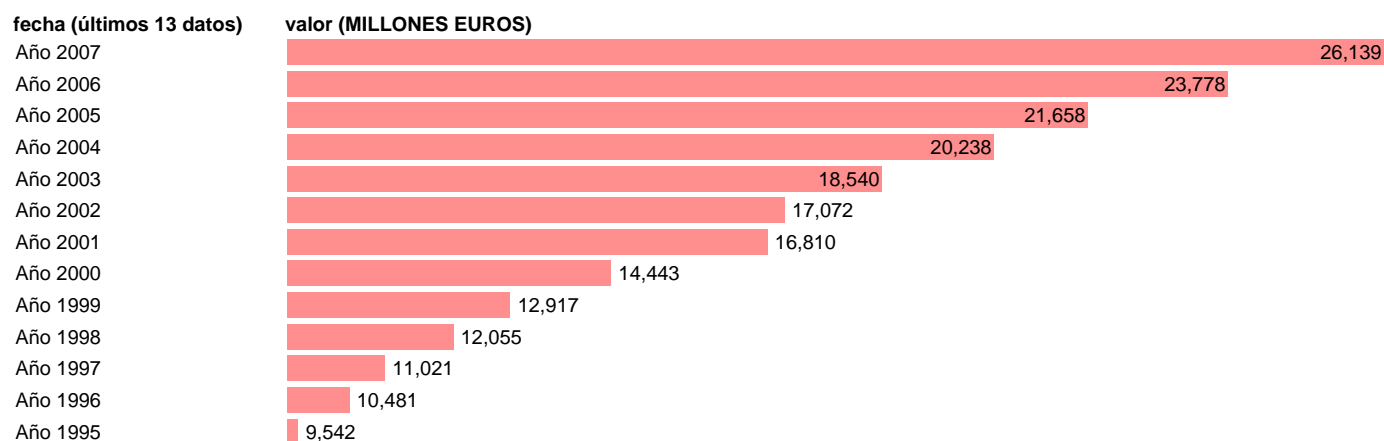

CC.LL. - GASTO EN CONSUMO COLECTIVO

Estadística: [CC.LL. - GASTO EN CONSUMO COLECTIVO](#)

Enlace permanente (Permalink): <https://tematicas.org/M1/7h6a32202/>

Notas: **SEC 95. BASE 2000**

Fuente: **EUROSTAT.**

Frecuencia: **Anual.**

Unidades: **MILLONES EUROS.**

Datos disponibles desde **Año 1995** hasta **Año 2007**.

Valor más alto alcanzado en Año 2007: **26139**.

Valor más bajo alcanzado en Año 1995: **9542**.