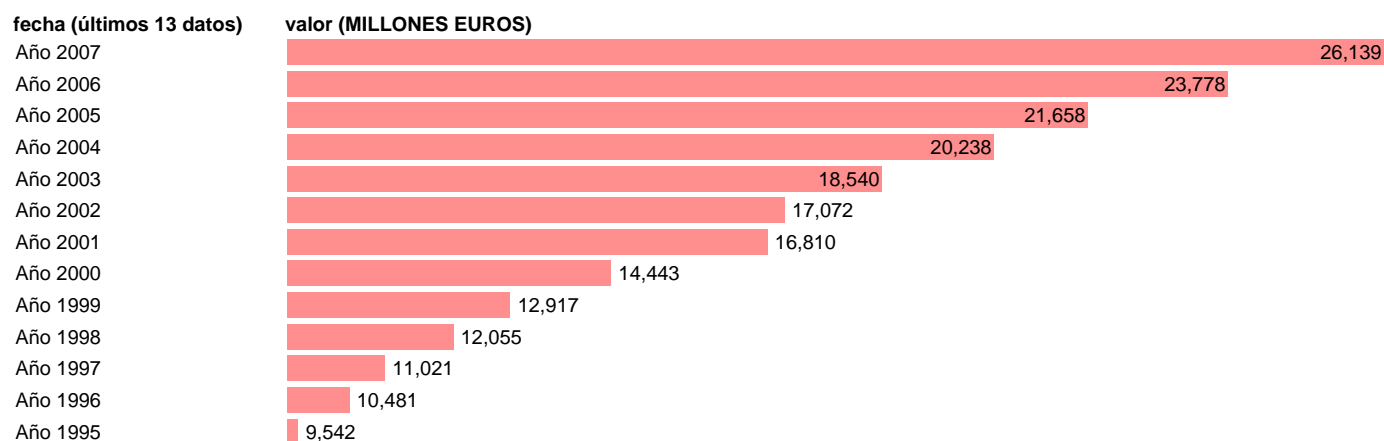

CC.LL. - GASTO EN CONSUMO COLECTIVO

Estadística: [CC.LL. - GASTO EN CONSUMO COLECTIVO](#)

Enlace permanente (Permalink): <https://tematicas.org/M1/7h632202/>

Notas: **SEC 95. BASE 2000**

Fuente: **EUROSTAT.**

Frecuencia: **Anual.**

Unidades: **MILLONES EUROS.**

Datos disponibles desde **Año 1995** hasta **Año 2007**.

Valor más alto alcanzado en Año 2007: **26139**.

Valor más bajo alcanzado en Año 1995: **9542**.