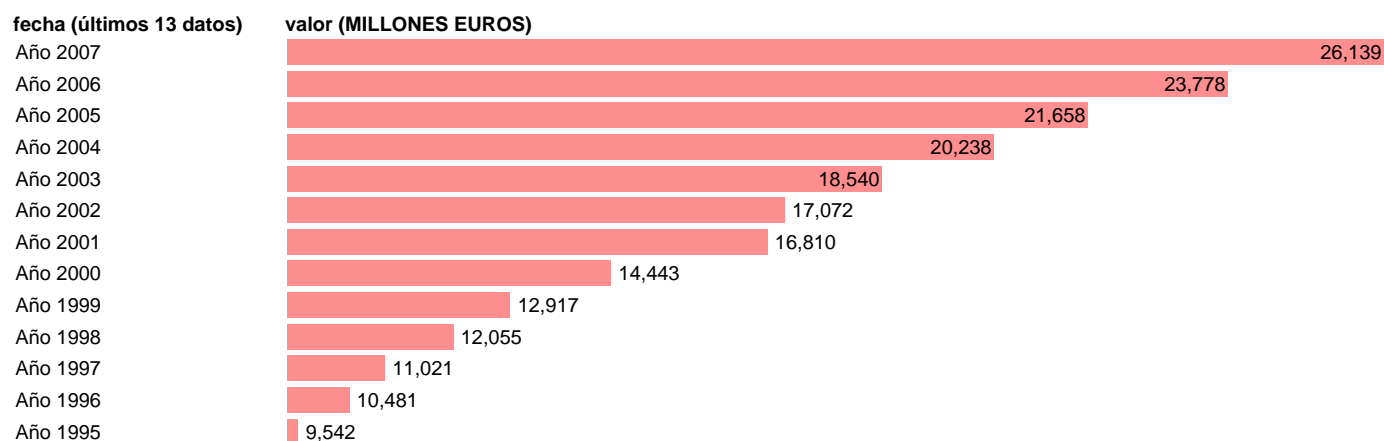

CC.LL. - GASTO EN CONSUMO COLECTIVO

Estadística: [CC.LL. - GASTO EN CONSUMO COLECTIVO](#)

Enlace permanente (Permalink): <https://tematicas.org/M1/76a32202/>

Notas: **SEC 95. BASE 2000**

Fuente: **EUROSTAT.**

Frecuencia: **Anual.**

Unidades: **MILLONES EUROS.**

Datos disponibles desde **Año 1995** hasta **Año 2007**.

Valor más alto alcanzado en Año 2007: **26139**.

Valor más bajo alcanzado en Año 1995: **9542**.