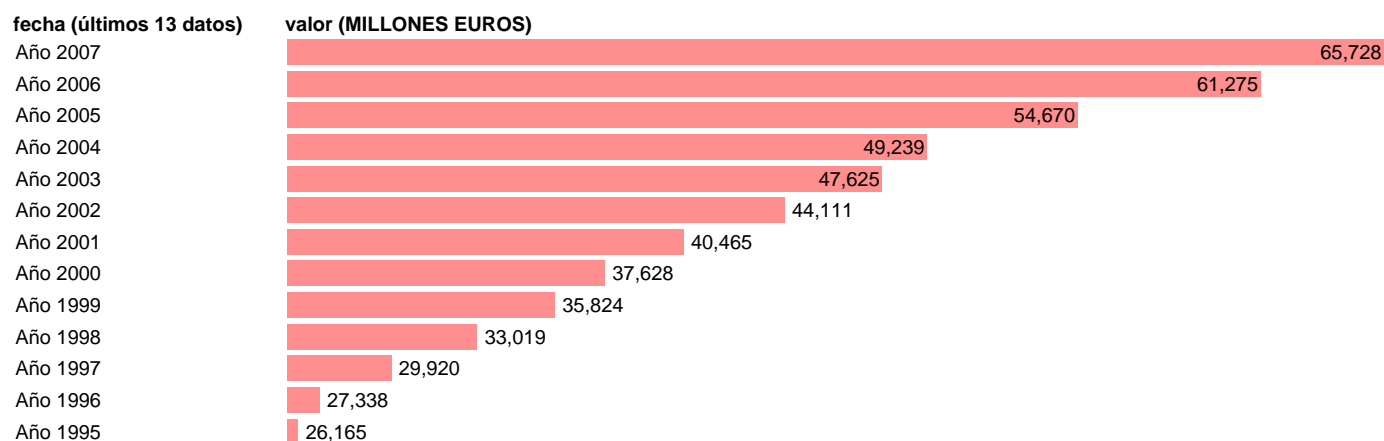

CC.LL. - EMPLEOS NO FINANCIEROS

Estadística: [CC.LL. - EMPLEOS NO FINANCIEROS](#)

Enlace permanente (Permalink): <https://tematicas.org/M1/7632000/>

Notas: **SEC 95. BASE 2000**

Fuente: **EUROSTAT.**

Frecuencia: **Anual.**

Unidades: **MILLONES EUROS.**

Datos disponibles desde **Año 1995** hasta **Año 2007**.

Valor más alto alcanzado en Año 2007: **65728**.

Valor más bajo alcanzado en Año 1995: **26165**.

[Pulse aquí](#) para acceder a los datos completos actualizados y a la representación gráfica estadística.