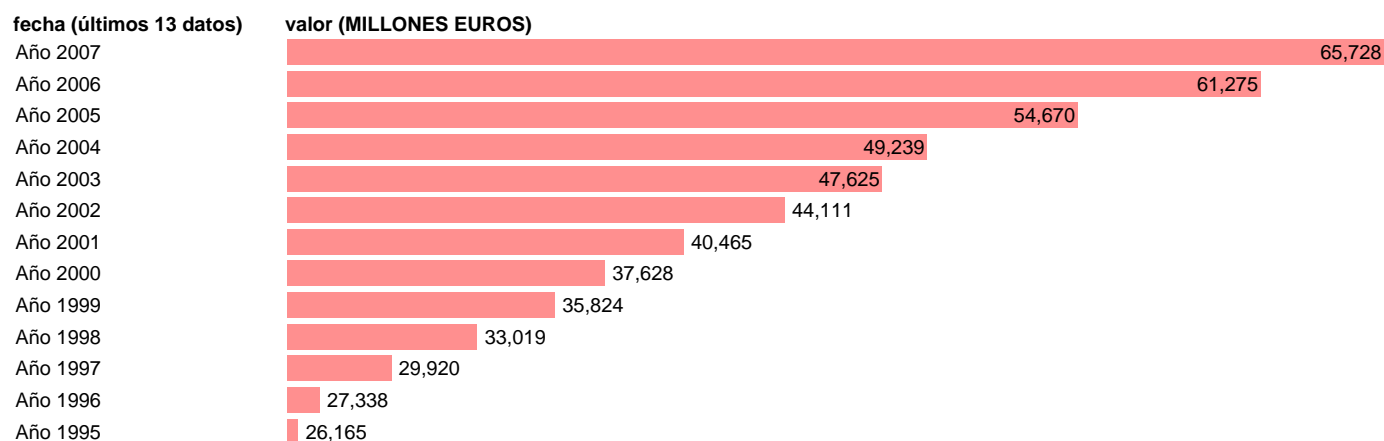

CC.LL. - EMPLEOS NO FINANCIEROS

Estadística: [CC.LL. - EMPLEOS NO FINANCIEROS](#)

Enlace permanente (Permalink): <https://tematicas.org/M1/7h6a32000/>

Notas: **SEC 95. BASE 2000**

Fuente: **EUROSTAT.**

Frecuencia: **Anual.**

Unidades: **MILLONES EUROS.**

Datos disponibles desde **Año 1995** hasta **Año 2007**.

Valor más alto alcanzado en Año 2007: **65728**.

Valor más bajo alcanzado en Año 1995: **26165**.

[Pulse aquí](#) para acceder a los datos completos actualizados y a la representación gráfica estadística.