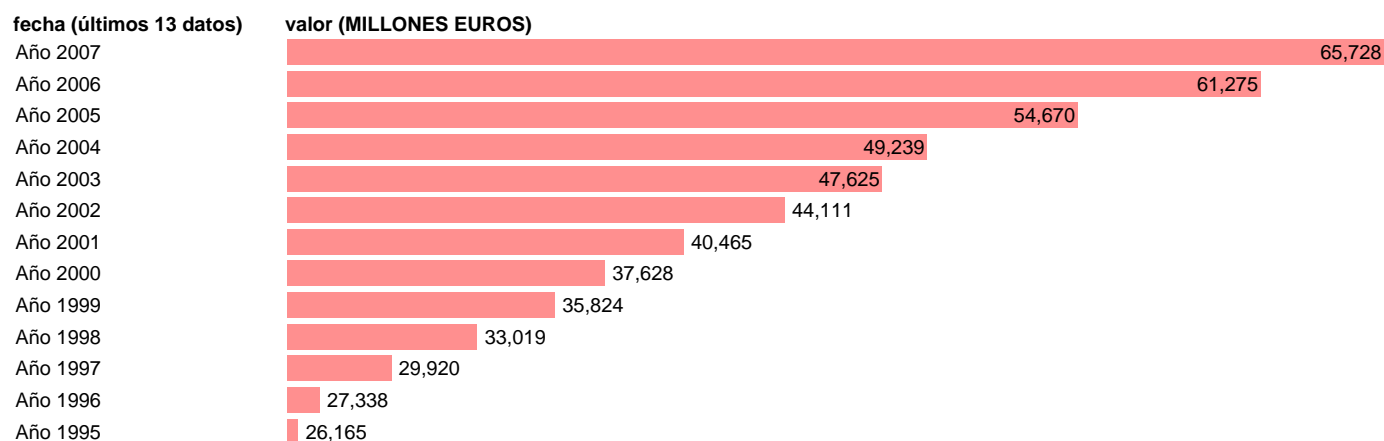

## CC.LL. - EMPLEOS NO FINANCIEROS

Estadística: [CC.LL. - EMPLEOS NO FINANCIEROS](#)

Enlace permanente (Permalink): <https://tematicas.org/M1/7h632000/>

Notas: **SEC 95. BASE 2000**

Fuente: **EUROSTAT.**

Frecuencia: **Anual.**

Unidades: **MILLONES EUROS.**

Datos disponibles desde **Año 1995** hasta **Año 2007**.

Valor más alto alcanzado en Año 2007: **65728**.

Valor más bajo alcanzado en Año 1995: **26165**.

[Pulse aquí](#) para acceder a los datos completos actualizados y a la representación gráfica estadística.