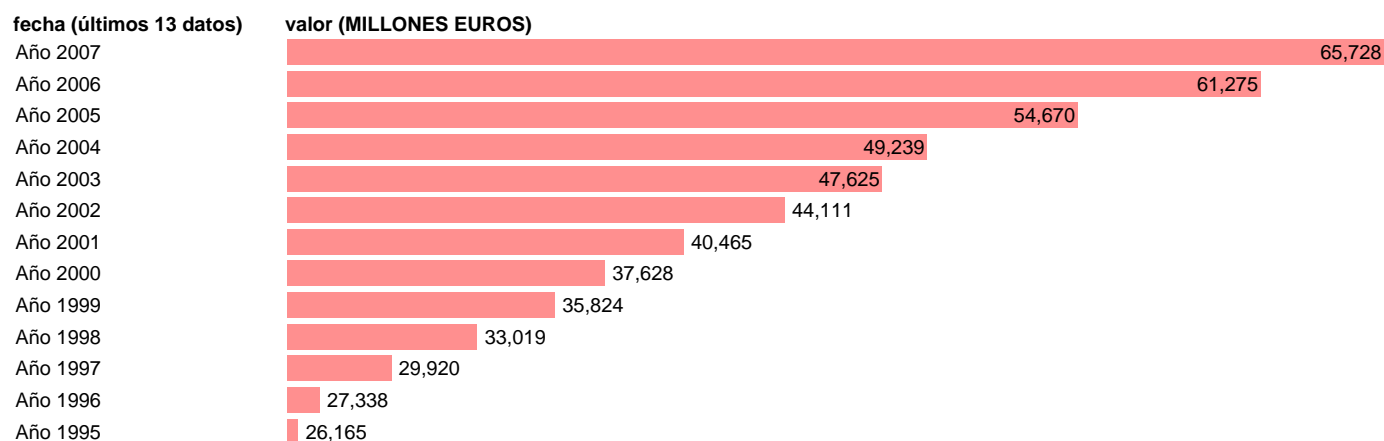

CC.LL. - EMPLEOS NO FINANCIEROS

Estadística: [CC.LL. - EMPLEOS NO FINANCIEROS](#)

Enlace permanente (Permalink): <https://tematicas.org/M1/76a32000/>

Notas: **SEC 95. BASE 2000**

Fuente: **EUROSTAT.**

Frecuencia: **Anual.**

Unidades: **MILLONES EUROS.**

Datos disponibles desde **Año 1995** hasta **Año 2007**.

Valor más alto alcanzado en Año 2007: **65728**.

Valor más bajo alcanzado en Año 1995: **26165**.

[Pulse aquí](#) para acceder a los datos completos actualizados y a la representación gráfica estadística.