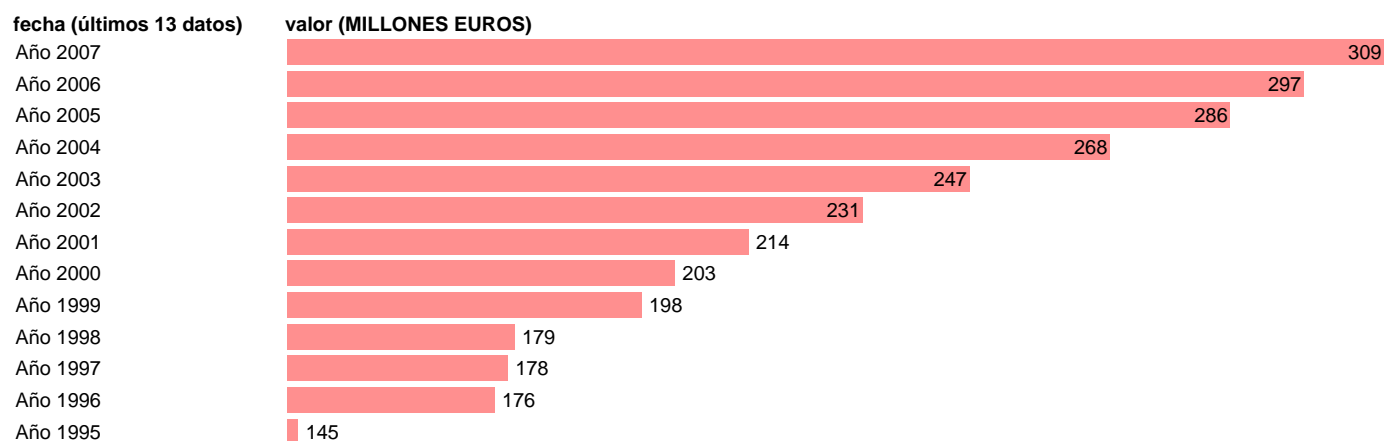

CC.LL. - COTIZACIONES SOCIALES

Estadística: [CC.LL. - COTIZACIONES SOCIALES](#)

Enlace permanente (Permalink): <https://tematicas.org/M1/7631060/>

Notas: **SEC 95. BASE 2000**

Fuente: **EUROSTAT.**

Frecuencia: **Anual.**

Unidades: **MILLONES EUROS.**

Datos disponibles desde **Año 1995** hasta **Año 2007**.

Valor más alto alcanzado en Año 2007: **309**.

Valor más bajo alcanzado en Año 1995: **145**.

[Pulse aquí](#) para acceder a los datos completos actualizados y a la representación gráfica estadística.