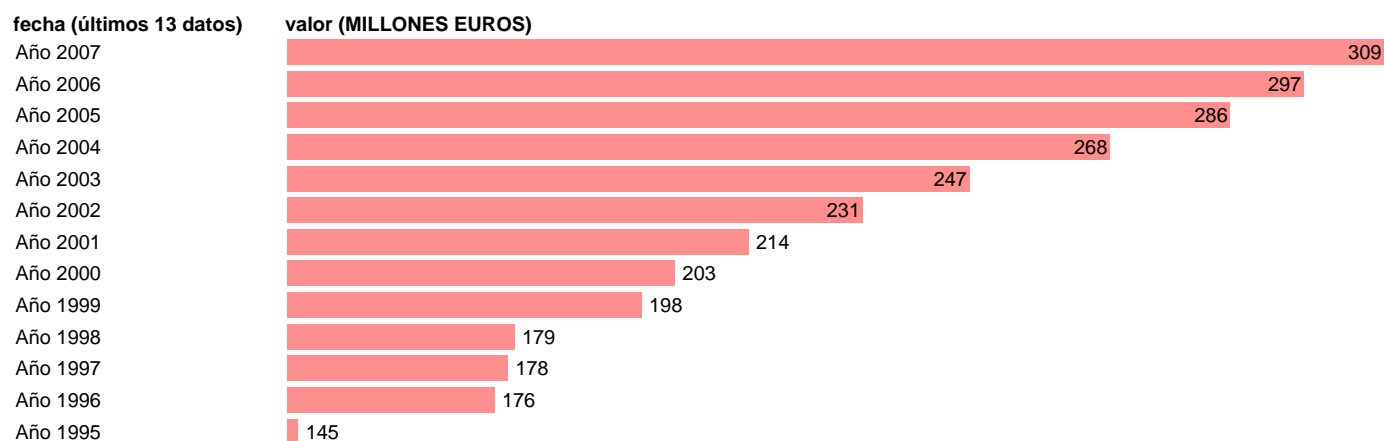

CC.LL. - COTIZACIONES SOCIALES

Estadística: [CC.LL. - COTIZACIONES SOCIALES](#)

Enlace permanente (Permalink): <https://tematicas.org/M1/7h6a31060/>

Notas: **SEC 95. BASE 2000**

Fuente: **EUROSTAT.**

Frecuencia: **Anual.**

Unidades: **MILLONES EUROS.**

Datos disponibles desde **Año 1995** hasta **Año 2007**.

Valor más alto alcanzado en Año 2007: **309**.

Valor más bajo alcanzado en Año 1995: **145**.

[Pulse aquí](#) para acceder a los datos completos actualizados y a la representación gráfica estadística.