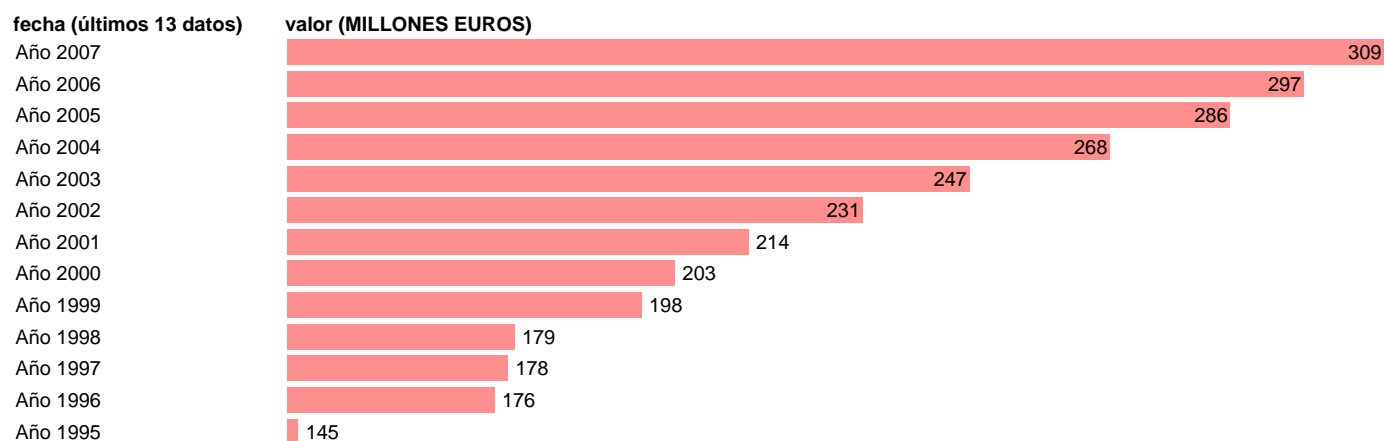

CC.LL. - COTIZACIONES SOCIALES

Estadística: [CC.LL. - COTIZACIONES SOCIALES](#)

Enlace permanente (Permalink): <https://tematicas.org/M1/7h631060/>

Notas: **SEC 95. BASE 2000**

Fuente: **EUROSTAT.**

Frecuencia: **Anual.**

Unidades: **MILLONES EUROS.**

Datos disponibles desde **Año 1995** hasta **Año 2007**.

Valor más alto alcanzado en Año 2007: **309**.

Valor más bajo alcanzado en Año 1995: **145**.

[Pulse aquí](#) para acceder a los datos completos actualizados y a la representación gráfica estadística.