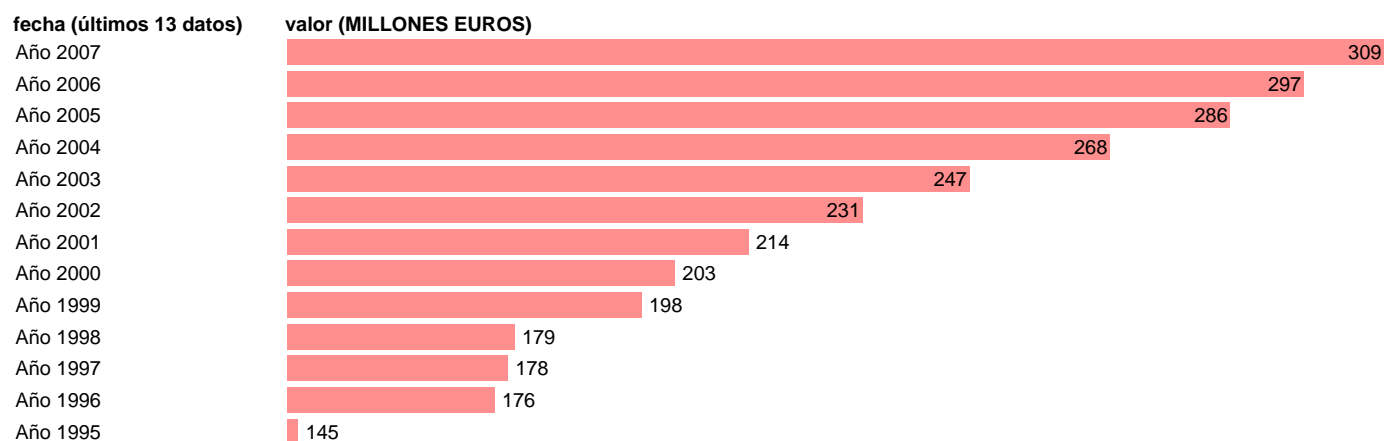

CC.LL. - COTIZACIONES SOCIALES

Estadística: [CC.LL. - COTIZACIONES SOCIALES](#)

Enlace permanente (Permalink): <https://tematicas.org/M1/76a31060/>

Notas: **SEC 95. BASE 2000**

Fuente: **EUROSTAT.**

Frecuencia: **Anual.**

Unidades: **MILLONES EUROS.**

Datos disponibles desde **Año 1995** hasta **Año 2007**.

Valor más alto alcanzado en Año 2007: **309**.

Valor más bajo alcanzado en Año 1995: **145**.

[Pulse aquí](#) para acceder a los datos completos actualizados y a la representación gráfica estadística.