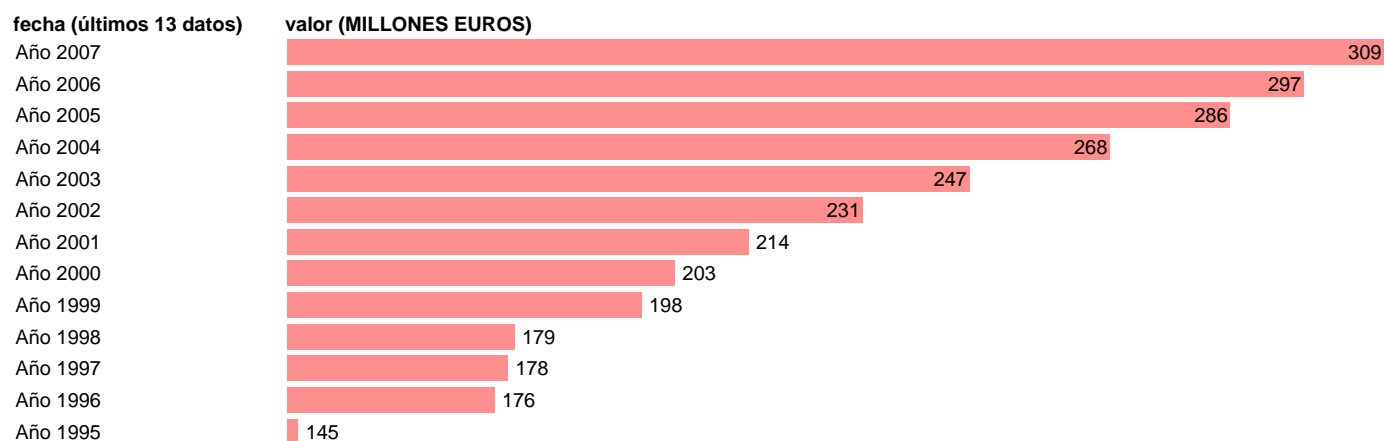

CC.LL. - COTIZACIONES SOCIALES IMPUTADAS

Estadística: [CC.LL. - COTIZACIONES SOCIALES IMPUTADAS](#)

Enlace permanente (Permalink): <https://tematicas.org/M1/7631062/>

Notas: **SEC 95. BASE 2000**

Fuente: **EUROSTAT.**

Frecuencia: **Anual.**

Unidades: **MILLONES EUROS.**

Datos disponibles desde **Año 1995** hasta **Año 2007**.

Valor más alto alcanzado en Año 2007: **309**.

Valor más bajo alcanzado en Año 1995: **145**.

[Pulse aquí](#) para acceder a los datos completos actualizados y a la representación gráfica estadística.