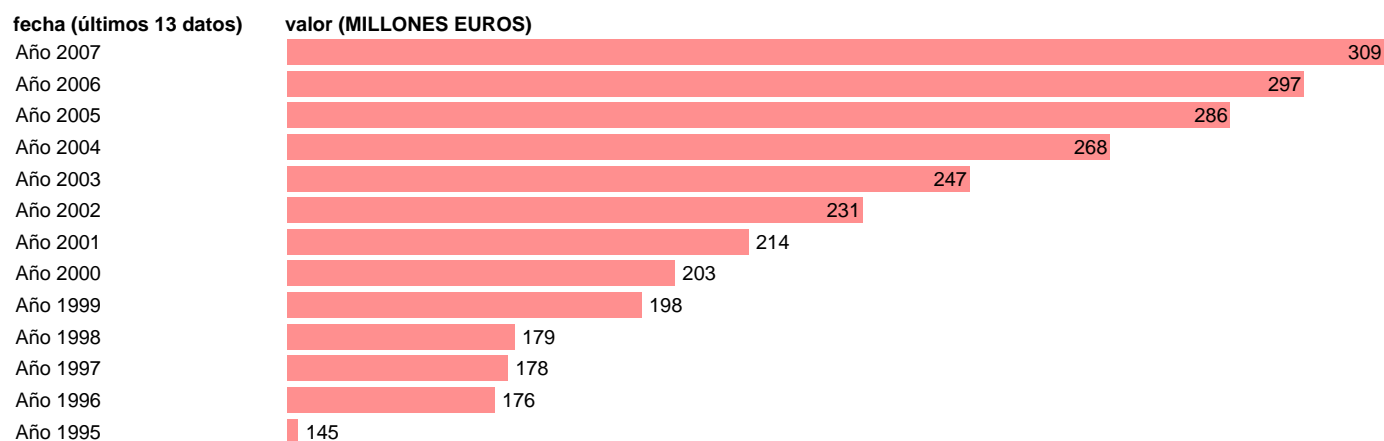

## CC.LL. - COTIZACIONES SOCIALES IMPUTADAS

Estadística: [CC.LL. - COTIZACIONES SOCIALES IMPUTADAS](#)

Enlace permanente (Permalink): <https://tematicas.org/M1/7h6a31062/>

Notas: **SEC 95. BASE 2000**

Fuente: **EUROSTAT.**

Frecuencia: **Anual.**

Unidades: **MILLONES EUROS.**

Datos disponibles desde **Año 1995** hasta **Año 2007**.

Valor más alto alcanzado en Año 2007: **309**.

Valor más bajo alcanzado en Año 1995: **145**.

[Pulse aquí](#) para acceder a los datos completos actualizados y a la representación gráfica estadística.